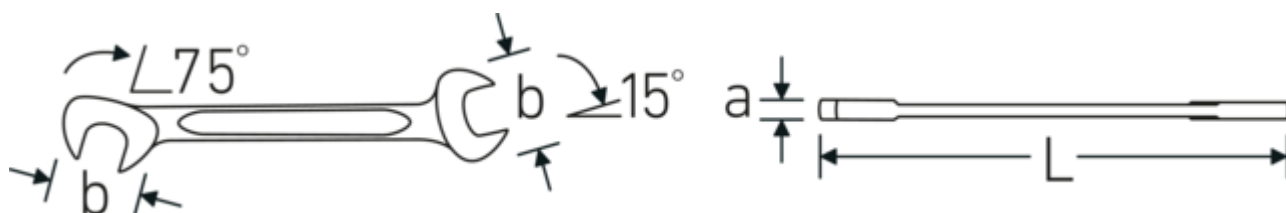

#### Bezeichnung.

Doppelmaulschlüssel klein SW 1/2 " L.131mm

#### Eigenschaften.

- **zöllige, gleiche** Schlüsselweiten
- gerade Ausführung, Maulstellung 15° und 75°
- stabile, schlanke und leichte Konstruktion
- hohe Biegefestigkeit durch Doppel-T-Profil
- griffige, hautsympatische Oberfläche durch STAHlwILLE Rundfinish
- extrem belastbar, außergewöhnlich langlebig
- im Gesenk geschmiedet, gehärtet und im Ölbad abgekühlt
- Chrome Alloy Steel, verchromt

#### Technische Attribute.

a	3 mm
Breite mm (b)	28,3 mm
Länge mm (L)	131 mm
Legierung	Chrome Alloy Steel
Maulstellung	15/75 °
Oberfläche	verchromt