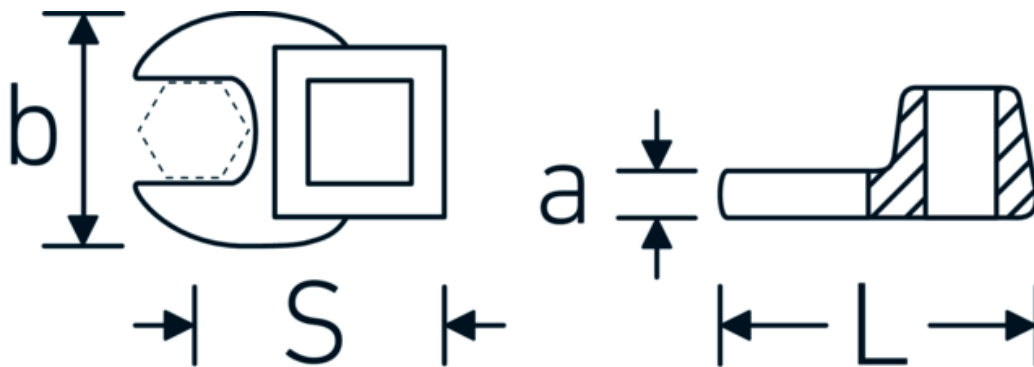

## CROW-FOOT-nøgle, metrisk

540

Art. nr. 02200042  
GTIN 4018754141135  
Model 540 42

**Betegnelse.** 3/8 " CROW-FOOT-nøgle St. 42mm L.63mm

**Egenskaber.**

- Chrome-Alloy-Steel, forkromet
- BEMÆRK! Ændrede indstillingsværdier på momentnøglen <!-- (se note side [170524]) -->

### Teknisk tegning.

### Tekniske egenskaber.

a	8 mm
Firkantet drev indvendigt (tommer)	3/8 "
Bredde mm (b)	70 mm
Længde mm (L)	63 mm
S	37,7 mm