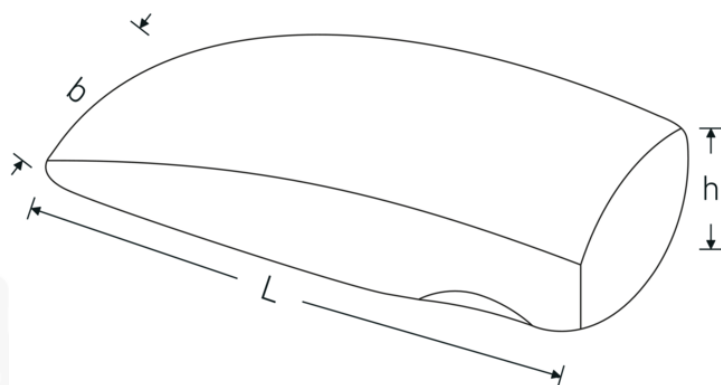

## Tas virgule

10835

Réf. n° 70210002

GTIN 4018754041541

Modèle 10835 HANDFAUST, KOMMAFORM

**Désignation.** Tas à main L.130mm

**Caractéristiques.**

- Forme commode
- idéale pour le travail de la tôle

## Avantages.

La forme de virgule du tas pour cames repose commodément en main, ce qui permet de travailler les surfaces bombées en ménageant ses forces.

## Dessin technique.

## Attributs techniques.

Largeur mm (b) 55 mm