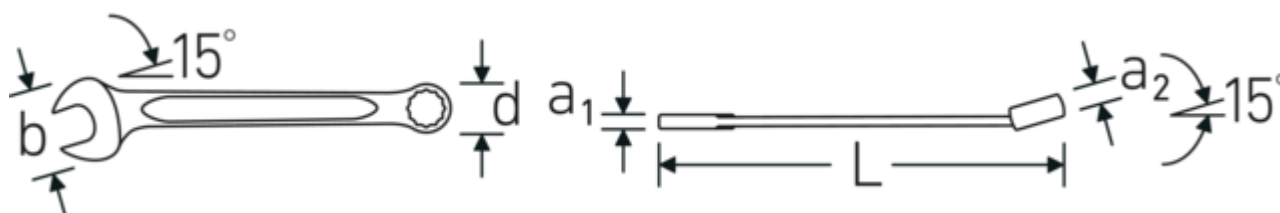

Dessin technique.

Attributs techniques.

a1	8,9 mm
a2	16 mm
Largeur mm (b)	64 mm
d	41,9 mm
DIN	DIN 3113 Form A / ISO 7738 Form A
Longueur mm (L)	330 mm
Angle de la mâchoire	15 °
Ouverture 1 [mm]	29 mm
Position de l'anneau	15 °
Ouverture 2 [mm]	29 mm
t	5 mm

Données logistiques.

Profondeur mm (IFS)	335
Largeur	65
Hauteur mm (IFS)	24
Longueur (emballé, mm)	335
Largeur (emballé, mm)	105
Hauteur (emballé, mm)	65
Volume (emballé, dm3)	2.286375 dm3
Réf. n°	40082929
Poids (brut, kg)	1,925
Poids PAP (kg)	0,000
Poids PVC (kg)	0,016
GTIN	4018754018949
Pays d'origine	GERMANY
Région d'origine	Nordrhein-Westfalen
WEEE/ElektroG	nicht ear-pflichtig
Position tarifaire	82041100
Emballage	5
Poids	385 g

Variantes.

Réf. n°	Réf. article (ERP)	Désignation de l'article (Autom.)	GTIN
40085500	OPEN BOX 13 5,5	Clé mixte OPEN BOX Taille 5.5 mm L.100mm	4018754019052
40080606	OPEN BOX 13 6	Clé mixte OPEN BOX Taille 6 mm L.105mm	4018754018710
40080707	OPEN BOX 13 7	Clé mixte OPEN BOX Taille 7 mm L.110mm	4018754018727
40080808	OPEN BOX 13 8	Clé mixte OPEN BOX Taille 8 mm L.115mm	4018754018734
40080909	OPEN BOX 13 9	Clé mixte OPEN BOX Taille 9 mm L.120mm	4018754018741
40081010	OPEN BOX 13 10	Clé mixte OPEN BOX Taille 10 mm L.125mm	4018754018758