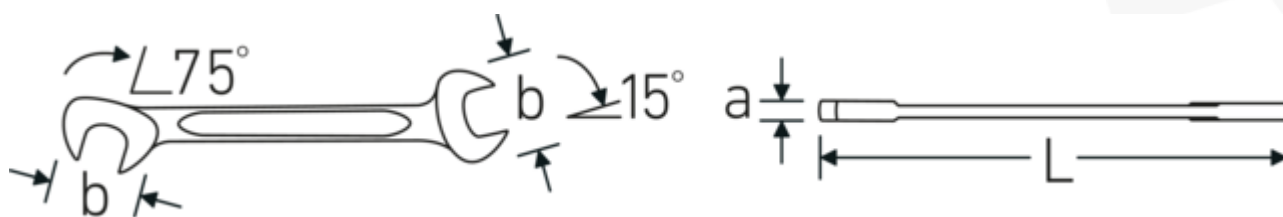

#### Désignation.

Clé à fourche doubles petite ELECTRIC Taille 7 mm L.91mm

#### Caractéristiques.

- Version droite, position de la mâchoire à 15° et 75°
- construction intelligente stable, mince et légère
- résistance élevée à la flexion grâce au profil en double T
- maniable, surface agréable pour la peau grâce à la finition ronde de STAHLWILLE
- extrêmement résistante, durée de vie exceptionnelle
- forgée dans une matrice, trempée et refroidie dans un bain d'huile
- Chrome-Alloy-Steel, chromé

#### Attributs techniques.

a	2 mm
Largeur mm (b)	14,7 mm
Longueur mm (L)	91 mm
Angle de la mâchoire	15/75 °
Ouverture 1 [mm]	7 mm
Ouverture 2 [mm]	7 mm