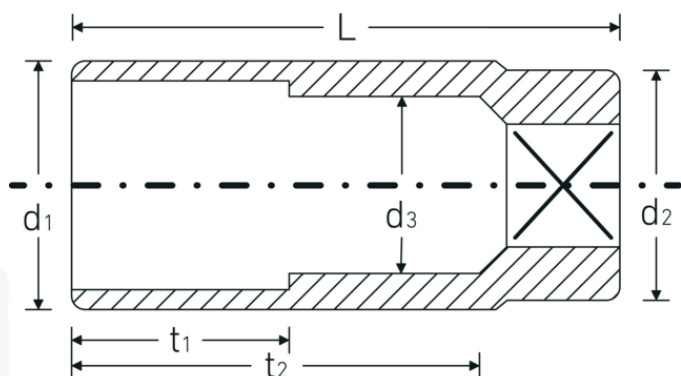

Topnøgleindsatser 3/4", metriske, lange

56

Art. nr. 05020027
GTIN 4018754008940
Model 56 27

Betegnelse. 3/4 " Topnøgleindsats St. 27mm L.90mm

Egenskaber.

- DIN 3124/ISO 2725-1, ASME B 107.5 M
- lange
- AS-drive og HPQ®-stål indtil 36 mm., forkromet

Fordele.

DIN 3124/ISO 2725-1, ASME B 107.5 M

Teknisk tegning.

Tekniske egenskaber.

Udgangsprofil

Sekskant AS-drive

Logistiske data.

Dybde mm (IFS)

90

| | | | |
|---|---------------------------------------|------------------------------|---------------------|
| Firkantet drev indvendigt (tommer) | 3/4 " | Bredde mm (IFS) | 39 |
| d1 | 38,5 mm | Højde mm (IFS) | 39 |
| d2 | 38 mm | Længde (pakket, mm) | 200 |
| d3 | 24 mm | Bredde (pakket, mm) | 95 |
| DIN | DIN 3124 / ISO 2725-1, ASME B 107.5 M | Højde (pakket, mm) | 40 |
| Længde mm (L) | 90 mm | Volumen (pakket, dm3) | 0.76 dm3 |
| Bredde på tværs af flader [mm] | 27 mm | Art. nr. | 05020027 |
| t1 | 40 mm | Vægt (brutto, kg) | 2,215 |
| t2 | 62,8 mm | Vægt PAP (kg) | 0,000 |
| | | Vægt PVC (kg) | 0,009 |
| | | GTIN | 4018754008940 |
| | | Oprindelsesland | GERMANY |
| | | Oprindelsesregion | Nordrhein-Westfalen |
| | | WEEE/ElektroG | nicht ear-pflichtig |
| | | Toldtarif nr. | 82042000 |
| | | Standard for pakning | 5 |
| | | Vægt (g) | 443 g |