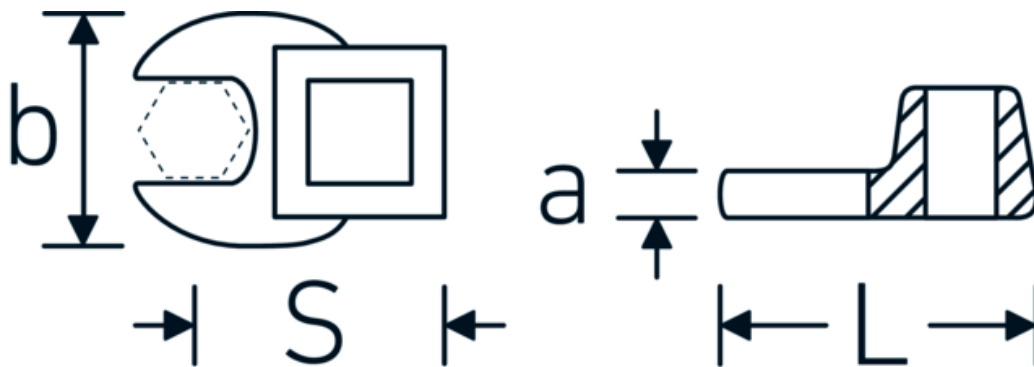

CROW-FOOT-nøgle, tommer

540a

Art. nr. **03500078**
GTIN **4018754121366**
Model **540 A 2 3/8**

Betegnelse. 1/2 " CROW-FOOT-nøgle St. 2 3/8" L.81,5mm

Egenskaber.

- Chrome-Alloy-Steel, forkromet
- BEMÆRK! Ændrede indstillingsværdier på momentnøglen <!-- (se note side [170524]) -->

Teknisk tegning.

Tekniske egenskaber.

| | |
|------------------------------------|---------|
| a | 8 mm |
| Firkantet drev indvendigt (tommer) | 1/2 " |
| Bredde mm (b) | 96 mm |
| Længde mm (L) | 81,5 mm |
| S | 51,3 mm |