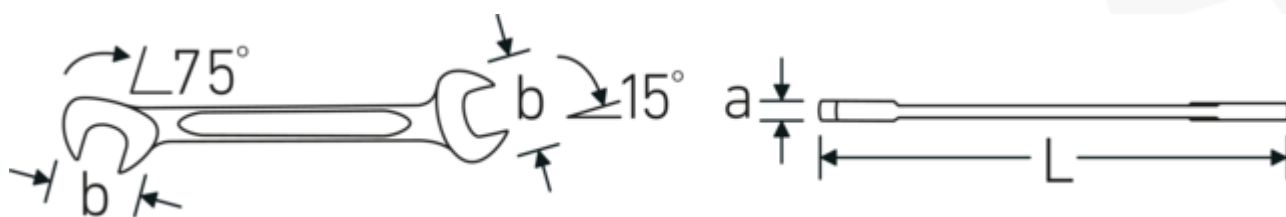

Clé à fourche double petite ELECTRIC, pouce

ELECTRIC 12a

Réf. n° **40461313**
 GTIN **4018754019946**
 Modèle **ELECTRIC 12a 13/64**

Désignation.

Clé à fourche double petite Taille 13/64 " L.78mm

Caractéristiques.

- Version droite, position de la mâchoire à 15° et 75°
- construction intelligente stable, mince et légère
- résistance élevée à la flexion grâce au profil en double T
- maniable, surface agréable pour la peau grâce à la finition ronde de STAHLWILLE
- extrêmement résistante, durée de vie exceptionnelle
- forgée dans la matrice, trempée et refroidie dans un bain d'huile
- Chrome-Alloy-Steel, chromé

Dessin technique.

Attributs techniques.

a	2 mm
Largeur mm (b)	12,6 mm
Longueur mm (L)	78 mm
Angle de la mâchoire	15/75 °
Ouverture 1 [pouces]	13/64 "
Ouverture 2 [pouces]	13/64 "

Données logistiques.

Profondeur mm (IFS)	78
Largeur	13
Hauteur mm (IFS)	2
Longueur (emballé, mm)	90
Largeur (emballé, mm)	40
Hauteur (emballé, mm)	10