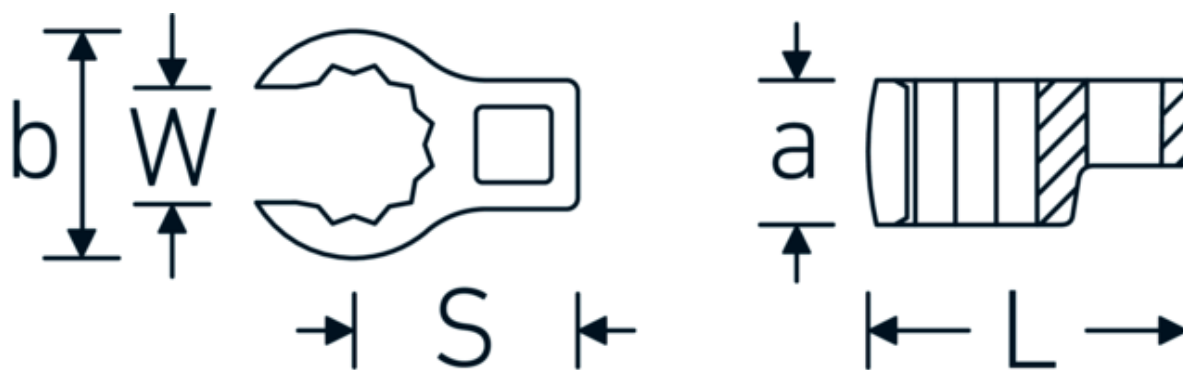

## Klucz pazurowy oczkowy otwarty CROW-RING

440a

Art. nr 03490062  
GTIN 4018754008483  
Modelka 440 A 1 7/16

### Oznaczenie.

1/2 " Klucz CROW-RING Wi. 1 7/16" Dt.66,5mm

### Atrybuty techniczne.

a	24 mm
Kwadratowy napęd wewnętrzny (cal)	1/2 "
Szerokość mm (b)	51,9 mm
Długość mm (L)	66,5 mm
S	34,6 mm

03490068	440 A 1 3/4	1/2 " Klucz CROW-RING Wi. 1 3/4" Dł.75,6mm	4018754008520
03490069	440 A 1 13/16	1/2 " Klucz CROW-RING Wi. 1 13/16" Dł.77,7mm	4018754008537
03490072	440 A 2	1/2 " Klucz CROW-RING Wi. 2" Dł.83,2mm	4018754008544
03490076	440 A 2 1/4	1/2 " Klucz CROW-RING Wi. 2 1/4" Dł.91,2mm	4018754008551
03490077	440 A 2 5/16	1/2 " Klucz CROW-RING Wi. 2 5/16" Dł.93,3mm	4018754008568
03490078	440 A 2 3/8	1/2 " Klucz CROW-RING Wi. 2 3/8" Dł.95,2mm	4018754008575