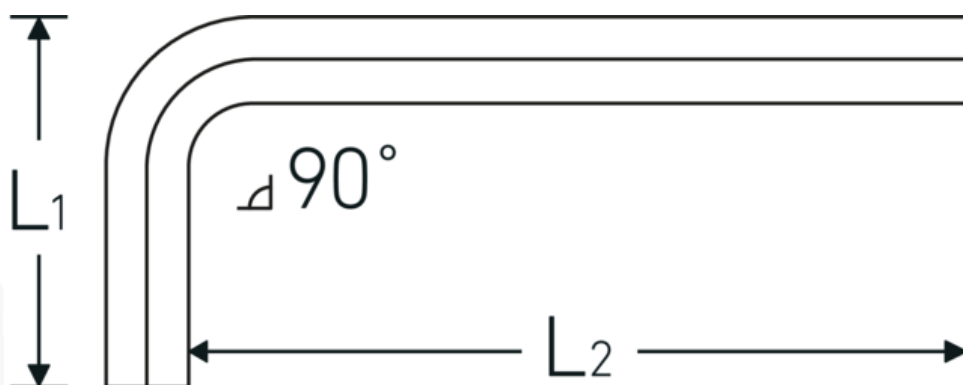

Chiavi a barra esagonale piegate

10760aCV

Nr. art **43550014**
GTIN **4018754029457**
Modello **10760 ACV 7/32**
 WINKELSCHRAUBENDREHER

Designazione.

Giravite piegato ad angolo Esagono di uscita 7/32 L.32mm x 80mm

Descrizione.

- per viti con esagono interno
- Chrom-Vanadium, nichelate (0,028; 0,035; 0,050" brunite)

Vantaggi.

per viti a brugola esagonali

Disegno tecnico.

Attributi tecnici.

Profilo di uscita

Esagonale

Dati logistici.

Profondità mm (IFS)

90

Esagono di uscita esterno (pollici)	7/32
L1	32 mm
L2	80 mm
Lunghezza mm (L)	90 mm

Larghezza mm (IFS)	36
Altezza mm (IFS)	6
Lunghezza (imballata, mm)	110
Larghezza (imballata, mm)	60
Altezza (imballata, mm)	22
Volume (imballato, dm3)	0.1452 dm3
N° Art.	43550014
Peso (lordo, kg)	0,237
Peso PAP (kg)	0,000
Peso PVC (kg)	0,003
GTIN	4018754029457
Paese di origine	GERMANY
Regione di origine	Hessen
RAEE/Legge sull'elettricità	nicht ear-pflichtig
N. tariffa doganale	82054000
Standard di imballaggio	10
Peso [mm]	23 g