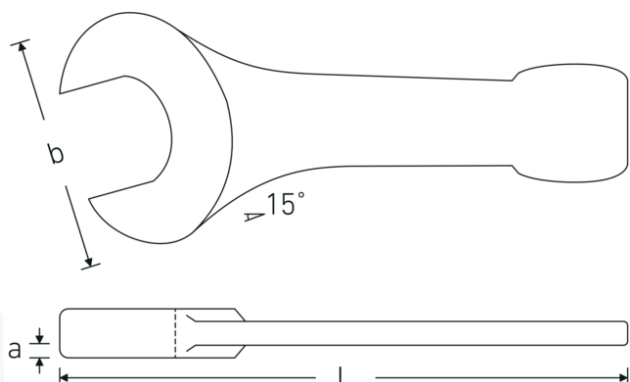

Schlagmaulschlüssel

4204

Art.-Nr. 42040065

GTIN 4018754023745

Modell 4204 65

Bezeichnung. Schlagmaulschlüssel SW 65mm L.342mm

Eigenschaften.

- Spezialstahl, stahlgrau
- DIN 133

Vorteile.

DIN 133.

Technische Zeichnung.

Technische Attribute.

a 27 mm
Breite mm (b) 138 mm

Logistikdaten.

Tiefe mm (IFS) 345
Breite mm (IFS) 135

DIN	DIN 133	Höhe mm (IFS)	30
Länge mm (L)	342 mm	Länge (verpackt, mm)	345
Legierung	Spezialstahl	Breite (verpackt, mm)	135
Oberfläche	stahlgrau	Höhe (verpackt, mm)	30
Schlüsselweite 1 [mm]	65 mm	Volumen (verpackt, dm3)	1.39725 dm3
		Art.-Nr.	42040065
		Gewicht (brutto, kg)	3,285
		Gewicht PAP (kg)	0,000
		Gewicht PVC (kg)	0,000
		GTIN	4018754023745
		Ursprungsland	GERMANY
		Ursprungsregion	Nordrhein-Westfalen
		WEEE/ElektroG	nicht ear-pflichtig
		Zolltarifnr.	82041100
		Packnorm	1
		Gewicht (g)	3285 g