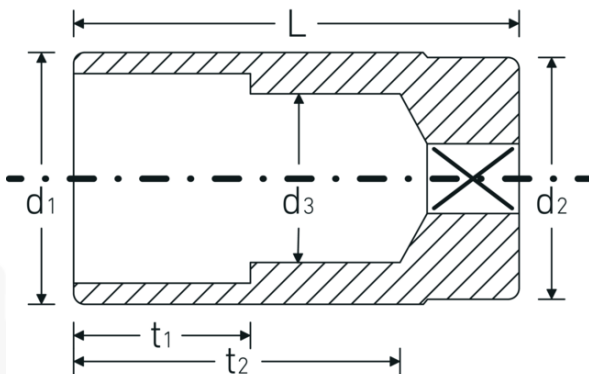

Socket

46

Product no. **02020008**
GTIN **4018754167661**
Model **46 8**

Label. 3/8 " Socket Spanner size 8mm L.54mm

Features.

- extra deep
- DIN 3124/ISO 2725-1, DIN EN 3710, DIN EN 3709, ASME B 107.5M
- HPQ® high performance steel, chrome plated

Advantages.

Long

Technical Drawing.

Technical Attributes.

Drive profile bi-hex AS-Drive®

Logistics data.

Depth mm (IFS) 52

| | | | |
|-------------------------------------|---|-----------------------------|---------------------|
| Internal square drive (inch) | 3/8 " | Width mm (IFS) | 15 |
| d1 | 11,7 mm | Height mm (IFS) | 15 |
| d2 | 16,5 mm | Length (packed, mm) | 151 |
| d3 | 7 mm | Width (packed, mm) | 142 |
| DIN | DIN 3124 / ISO 2725-1, DIN EN 3710, DIN EN 3709, ASME B 107.5M | Height (packed, mm) | 15 |
| | | Volume (packed, dm3) | 0.32163 dm3 |
| | | Art. no. | 02020008 |
| Length mm (L) | 54 mm | Weight (gross, kg) | 0,372 |
| Width across flats [mm] | 8 mm | Weight PAP (kg) | 0,000 |
| t1 | 9 mm | Weight PVC (kg) | 0,005 |
| t2 | 42,5 mm | GTIN | 4018754167661 |
| | | Country of origin | GERMANY |
| | | Region of origin | Nordrhein-Westfalen |
| | | WEEE/ElektroG | nicht ear-pflichtig |
| | | Customs tariff no. | 82042000 |
| | | Packing standard | 10 |
| | | Weight | 36 g |