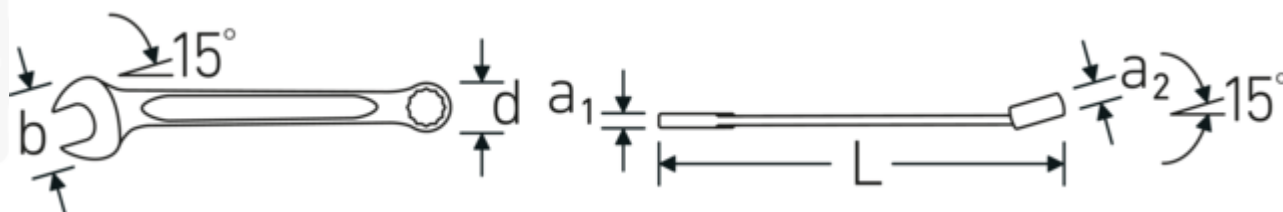

Clés mixtes OPEN BOX, pouces

OPEN BOX 13a

Réf. n° 40481212
 GTIN 4018754020058
 Modèle OPEN BOX 13a 3/16

Désignation. Clé mixte OPEN BOX Taille 3/16 " L.95mm

Caractéristiques. • Chrome-Alloy-Steel, chromées

Avantages.

Made in Germany - STAHLWILLE Clés mixtes OPEN BOX, pouces, côté de l'anneau 15 °en angle, longueur 95 mm, DIN 3113 Form A / ISO 7738 Form A , 40481212

Extrêmement résistante et durable - plus solide que n'importe quelle vis

Une structure de surface antidérapante, de qualité supérieure – pour un travail plus sûr, même avec des mains huileuses

Dessin technique.

Attributs techniques.

a1	3 mm
a2	3,2 mm
Largeur mm (b)	14 mm
d	9,8 mm
DIN	DIN 3113 Form A / ISO 7738 Form A
Longueur mm (L)	95 mm
Angle de la mâchoire	15 °
Position de l'anneau	15 °
Ouverture 1 [pouces]	3/16 "
Ouverture 2 [pouces]	3/16 "