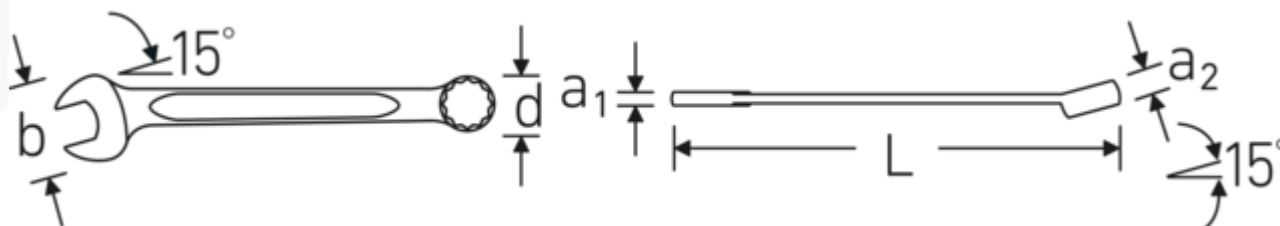

## Ventajas.

Made in Germany: STAHLWILLE Llaves combinadas Tño. spline {581} (), lado de la boca en estrella acodado 15 °, longitud 165 mm, , 40583434

El proceso de fabricación especial permite anillos en estrella con paredes finas, perfectos para atornillar en lugares de difícil acceso

## Dibujo técnico.

## Atributos técnicos.

a1	7 mm
a2	8,5 mm
Perfil de salida	Unidad spline (Spline-Drive)
Anchura mm (b)	30,5 mm
d	20,8 mm
Tamaño Perfil de salida	18
Longitud mm (L)	165 mm
Posición de la boca	15 °
Posición del anillo	15 °
Anchura de los planos 1 [pulgada]	9/16 "
Anchura de los planos 2 [pulgadas]	9/16 "

## Datos logísticos.

Profundidad mm (IFS)	163
Anchura mm (IFS)	30
Altura mm (IFS)	9
Longitud (empaquetada, mm)	200
Anchura (empaquetada, mm)	30
Altura en pulgadas	35
Volumen (envasado, dm3)	0.21 dm3
Núm. art.	40583434
Peso (bruto, kg)	0,409
Peso PAP (kg)	0,000
Peso PVC (kg)	0,003
GTIN	4018754170944
País de origen	GERMANY
Región de origen	Nordrhein-Westfalen
RAEE/Ley eléctrica	nicht ear-pflichtig
Arancel de aduanas núm.	82041100
Norma de embalaje	5
Peso	84 g