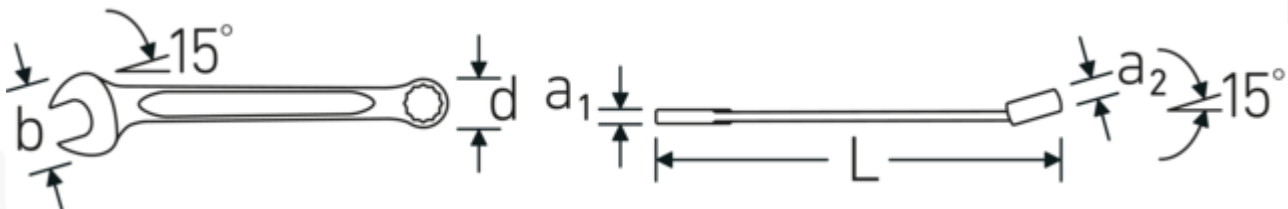

Voordelen.

Made in Germany - STAHLWILLE Ringsteeksleutel OPEN BOX, imperiaal , ringzijde 15 ° afgekant, lengte 95 mm, DIN 3113 Form A / ISO 7738 Form A, , 40481414

Speciale fabricage maakt dunwandige ringen mogelijk - perfect voor schroeven op moeilijk bereikbare plaatsen

Extreem belastbaar en duurzaam - sterker dan welke bout ook

Hoogwaardige, gripvaste oppervlaktetextuur - voor veilig werken, zelfs met vette handen

Technische tekening.

Technische kenmerken.

a1 3 mm
a2 3,2 mm

Logistieke gegevens.

Diepte mm (IFS) 95
Breedte mm (IFS) 14

Breedte mm (b)	14 mm	Hoogte mm (IFS)	5
d	9,8 mm	Lengte (verpakt, mm)	97
DIN	DIN 3113 Form A / ISO 7738 Form A	Breedte (verpakt, mm)	15
Lengte mm (L)	95 mm	Hoogte (verpakt, mm)	18
Positie bek	15 °	Volume (verpakt, dm3)	0.02619 dm3
Ringpositie	15 °	Artikelnr.	40481414
Breedte over vlakken 1 [inch]	7/32 "	Gewicht (bruto, CG)	0,055
Breedte over flats 2 [inch]	7/32 "	Gewicht PAP (CG)	0,000
		Gewicht PVC (CG)	0,003
		GTIN	4018754020072
		Land van oorsprong	GERMANY
		Regio van oorsprong	Nordrhein-Westfalen
		WEEE/ElektroG	nicht ear-pflichtig
		Douanetarief nr.	82041100
		Verpakkingsstandaard	5
		Gewicht (g)	10 g