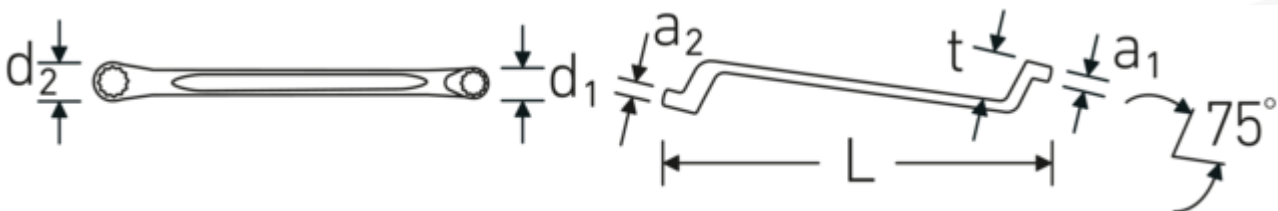

**Dubbele ringsleutel  
StahlwilleSTABIL®, metrisch, diep  
gebogen**

**StahlwilleSTABIL®20**

Artikelnr. 41041317  
GTIN 4018754020911  
Model StahlwilleSTABIL 20 13 x 17

**Aanwijzing.**

Dubbele ringsleutel StahlwilleSTABIL M. 13 x 17 mm L.245mm

**Eigenschappen.**

- StahlwilleSTABIL®
- diep doorgezet
  - DIN 838/ISO 10104
  - Chrome-Alloy-Steel, verchromd

**Voordelen.**

diep gebogen

**Technische tekening.**

**Technische kenmerken.**

a1	10 mm
a2	12 mm
Uitvoerprofiel	Dubbel-zeskant AS-drive

**Logistieke gegevens.**

Diepte mm (IFS)	260
Breedte mm (IFS)	26
Hoogte mm (IFS)	31
Lengte (verpakt, mm)	276

<b>d1</b>	20 mm	<b>Breedte (verpakt, mm)</b>	88
<b>d2</b>	25,3 mm	<b>Hoogte (verpakt, mm)</b>	50
<b>Lengte mm (L)</b>	245 mm	<b>Volume (verpakt, dm3)</b>	1.2144 dm3
<b>Flatbreedte 1 [mm]</b>	13 mm	<b>Artikelnr.</b>	41041317
<b>Ringpositie</b>	75 °	<b>Gewicht (bruto, CG)</b>	1,690
<b>Breedte over vlakken 2 [mm]</b>	17 mm	<b>Gewicht PAP (CG)</b>	0,000
<b>t</b>	27 mm	<b>Gewicht PVC (CG)</b>	0,013
		<b>GTIN</b>	4018754020911
		<b>Land van oorsprong</b>	GERMANY
		<b>Regio van oorsprong</b>	Nordrhein-Westfalen
		<b>WEEE/ElektroG</b>	nicht ear-pflichtig
		<b>Douanetarief nr.</b>	82041100
		<b>Verpakkingsstandaard</b>	10
		<b>Gewicht (g)</b>	169 g