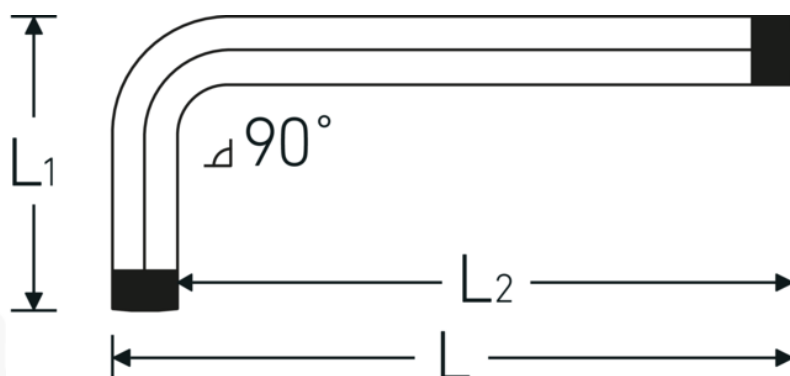

Chiavi a barra piegate

10766

Nr. art **43223015**
GTIN **4018754332595**
Modello **10766 T15**
WINKELSCHRAUBENDREHER
TORX

Designazione. Giravite piegato ad angolo L.18mm x 54mm

Descrizione.

- per viti con profilo interno TORX®
- Chrom-Vanadium, cromate

Vantaggi.

per viti con profilo interno TORX®

Disegno tecnico.

Attributi tecnici.

Profilo di uscita TORX®
Dimensioni Profilo di uscita T15

Dati logistici.

Profondità mm (IFS) 75
Larghezza mm (IFS) 19

| | | | |
|----|-------|-----------------------------|---------------------|
| L1 | 18 mm | Altezza mm (IFS) | 4 |
| L2 | 54 mm | Lunghezza (imballata, mm) | 80 |
| | | Larghezza (imballata, mm) | 30 |
| | | Altezza (imballata, mm) | 10 |
| | | Volume (imballato, dm3) | 0.024 dm3 |
| | | N° Art. | 43223015 |
| | | Peso (lordo, kg) | 0,060 |
| | | Peso PAP (kg) | 0,000 |
| | | Peso PVC (kg) | 0,004 |
| | | GTIN | 4018754332595 |
| | | Paese di origine | GERMANY |
| | | Regione di origine | Nordrhein-Westfalen |
| | | RAEE/Legge sull'elettricità | nicht ear-pflichtig |
| | | N. tariffa doganale | 82054000 |
| | | Standard di imballaggio | 10 |
| | | Peso [mm] | 5 g |

43223040 10766 T40
WINKELSCHRAUBENDREHER
TORX

Giravite piegato ad angolo L.26mm x
76mm

4018754332649

Codice GTIN.