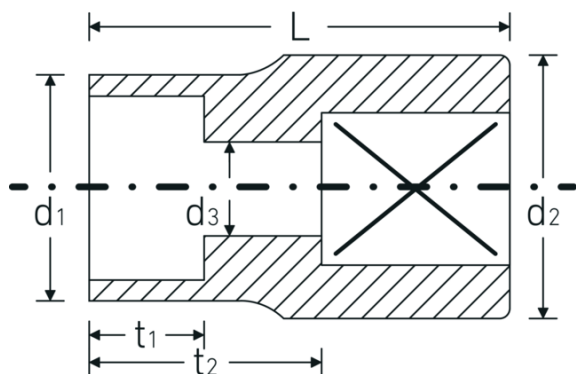

Bocas de llave de vaso

45TX

Núm. art. **02270005**
GTIN **4018754003655**
Modelo **45 TX E 5**

Designación. 3/8 " Juego de bocas de llaves de vaso Long.28mm

Descripción.

- para tornillos externos TORX®
- HPQ®-Acero de altas características, cromadas

Ventajas.

para tornillos TORX® exteriores

Tecnologías y prestaciones.

Dibujo técnico.

Atributos técnicos.

Perfil de salida	TORX®
Accionamiento cuadrado interior (pulgadas)	3/8 "
d1	7 mm
d2	16,5 mm
d3	2,8 mm
Tamaño Perfil de salida	E5
Longitud mm (L)	28 mm
t1	5 mm
t2	16,5 mm

Datos logísticos.

Profundidad mm (IFS)	28
Anchura mm (IFS)	17
Altura mm (IFS)	17
Longitud (empaquetada, mm)	95
Anchura (empaquetada, mm)	40
Altura en pulgadas	30
Volumen (envasado, dm3)	0.114 dm3
Núm. art.	02270005
Peso (bruto, kg)	0,230
Peso PAP (kg)	0,000
Peso PVC (kg)	0,005
GTIN	4018754003655
País de origen	GERMANY
Región de origen	Nordrhein-Westfalen
RAEE/Ley eléctrica	nicht ear-pflichtig
Arancel de aduanas núm.	82042000
Norma de embalaje	10
Peso	23 g

Variantes.

Núm. art.	Nº de modelo (ERP)	Designación	GTIN
02270005	45 TX E 5	3/8 " Juego de bocas de llaves de vaso Long.28mm	4018754003655
02270006	45 TX E 6	3/8 " Juego de bocas de llaves de vaso Long.28mm	4018754003662