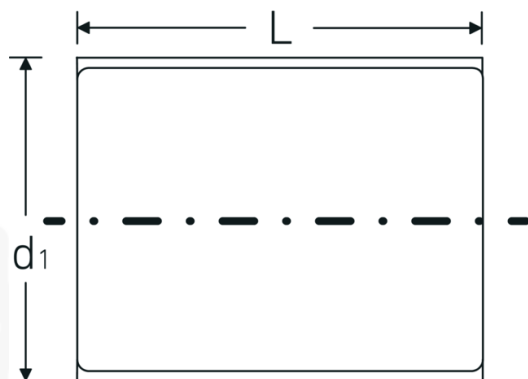

VDE-Nasadki 1/2"

12179 VDE

Art. nr 03370010
GTIN 4018754253746
Modelka 12179 VDE-10

Oznaczenie.

1/2 " Wkładka do kluczy nasadowych VDE Wi. 10mm Dł.56mm

Właściwości.

- HPQ®-stal wysokosprawna, chromowane
- VDE izolowany do 1000 V
- DIN EN 60900
- #T; AC/1000 V

Zalety.

Stal wysokiej jakości HPQ®, chromowana

Rysunek techniczny.

Atrybuty techniczne.

Profil wyjściowy	Nasadka podwójna sześciokątna AS-drive
Kwadratowy napęd wewnętrzny (cal)	1/2 "
d1	19,5 mm
DIN	DIN EN 60900
Długość mm (L)	56 mm
Szerokość w poprzek płaskowników [mm]	10 mm

Dane logistyczne.

Głębokość mm (IFS)	54
Szerokość mm (IFS)	26
Wysokość mm (IFS)	26
Długość (w opakowaniu, mm)	75
Szerokość (w opakowaniu, mm)	35
Wysokość (w opakowaniu, mm)	35
Objętość (w opakowaniu, dm ³)	0.091875 dm ³
Art. nr	03370010
Waga (brutto, kg)	0,065
Waga PAP (kg)	0,000
Waga PVC (kg)	0,002
GTIN	4018754253746
Kraj pochodzenia	GERMANY
Region pochodzenia	Nordrhein-Westfalen
WEEE/ElektroG	nicht ear-pflichtig
Nr taryfy celnej	82042000
Standard pakowania	1
Waga (g)	60 g

Variants.

Art. nr	Nr modelu (ERP)	Oznaczenie	GTIN
03370010	12179 VDE-10	1/2 " Wkładka do kluczy nasadowych VDE Wi. 10mm Dł.56mm	4018754253746
03370011	12179 VDE-11	1/2 " Wkładka do kluczy nasadowych VDE Wi. 11mm Dł.56mm	4018754253753
03370012	12179 VDE-12	1/2 " Wkładka do kluczy nasadowych VDE Wi. 12mm Dł.56mm	4018754253760
03370013	12179 VDE-13	1/2 " Wkładka do kluczy nasadowych VDE Wi. 13mm Dł.56mm	4018754253777
03370014	12179 VDE-14	1/2 " Wkładka do kluczy nasadowych VDE Wi. 14mm Dł.56mm	4018754253784
03370017	12179 VDE-17	1/2 " Wkładka do kluczy nasadowych VDE Wi. 17mm Dł.56mm	4018754253791
03370019	12179 VDE-19	1/2 " Wkładka do kluczy nasadowych VDE Wi. 19mm Dł.56mm	4018754253807