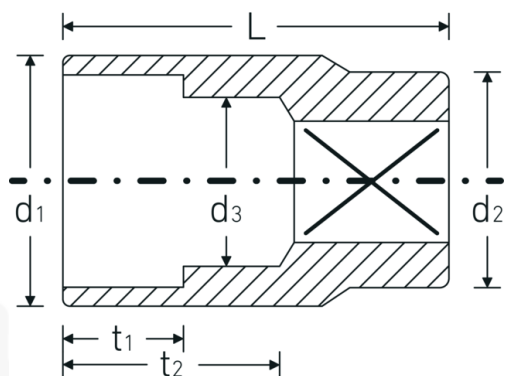

Bocas de llave de vaso

45

Núm. art. 02010012
GTIN 4018754001958
Modelo 45 12

Designación. 3/8 " Juego de bocas de llaves de vaso SW 12mm Long.28mm

Descripción.

- DIN 3124/ISO 2725-1, ASME B 107.5M, DIN EN 3709
- HPQ®-Acero de alta características, cromadas

Ventajas.

DIN 3124/ISO 2725-1, ASME B 107.5M, E DIN EN 3709

Dibujo técnico.

Atributos técnicos.

Perfil de salida Hexágono doble AS-drive

Datos logísticos.

Profundidad mm (IFS) 24
Anchura mm (IFS) 19

Accionamiento cuadrado interior (pulgadas)	3/8 "	Altura mm (IFS)	19
d1	16,9 mm	Longitud (empaquetada, mm)	96
d2	17,5 mm	Anchura (empaquetada, mm)	20
d3	11 mm	Altura en pulgadas	25
DIN	DIN 3124 / ISO 2725-1, ASME B 107.5M, DIN EN 3709	Volumen (envasado, dm3)	0.048 dm3
Longitud mm (L)	28 mm	Núm. art.	02010012
Anchura de los planos [mm]	12 mm	Peso (bruto, kg)	0,275
t1	9,5 mm	Peso PAP (kg)	0,000
t2	14,4 mm	Peso PVC (kg)	0,005
		GTIN	4018754001958
		País de origen	GERMANY
		Región de origen	Nordrhein-Westfalen
		RAEE/Ley eléctrica	nicht ear-pflichtig
		Arancel de aduanas núm.	82042000
		Norma de embalaje	10
		Peso	24 g