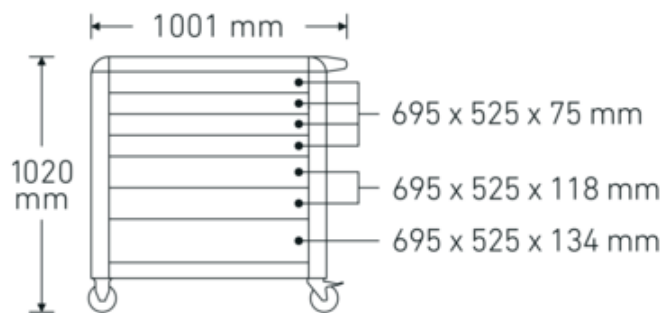

#### Aanwijzing.

Gereedschapswagen 98/7 PRO 7 Stuwkracht 651 x 1001 x 1020 mm blauw, RAL 2703035

## Hoogtepunten van het product.

## Technische kenmerken.

Aantal laden	7
Breedte mm (b)	1001 mm
Vouwtang	blauw, RAL 2703035
Kleur	RAL 270 30 35; RAL 9005
Hoogte mm (h)	1020 mm
Lengte mm (L)	651 mm
nr.	98/7 B PRO
Afmetingen interne lade mm	695 x 525 x 75 mm (4x) 695 x 525 x 118 mm (2x) 695 x 525 x 134 mm (1x)
Draagvermogen lade	40 kg 40 kg 60 kg
Laadvermogen	1400 kg

## Logistieke gegevens.

Diepte mm (IFS)	890
Breedte mm (IFS)	650
Hoogte mm (IFS)	865
Lengte (verpakt, mm)	987
Breedte (verpakt, mm)	745
Hoogte (verpakt, mm)	925
Volume (verpakt, dm3)	680.166375 dm3
Artikelnr.	81200170
Gewicht (bruto, CG)	123,500
Gewicht PAP (CG)	9,500
Gewicht PVC (CG)	0,000
GTIN	4018754334506
Land van oorsprong	CHINA
Regio van oorsprong	Ausländischer Ursprung
WEEE/ElektroG	nicht ear-pflichtig
Douanetarief nr.	94032080
Verpakkingsstandaard	1
Gewicht (g)	114000 g