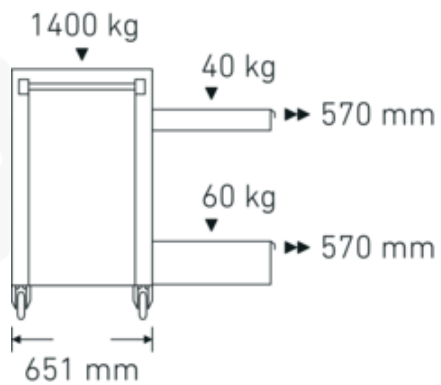

#### Aanwijzing.

Gereedschapswagen 98/7 PRO 7 Stuwkracht 651 x 1001 x 1020 mm blauw, RAL 2703035

## Hoogtepunten van het product.

## Technische kenmerken.

Aantal laden	7
Breedte mm (b)	1001 mm
Vouwtang	blauw, RAL 2703035
Kleur	RAL 270 30 35; RAL 9005
Hoogte mm (h)	1020 mm
Lengte mm (L)	651 mm
nr.	98/7 B PRO
Afmetingen interne lade mm	695 x 525 x 75 mm (4x) 695 x 525 x 118 mm (2x) 695 x 525 x 134 mm (1x)
Draagvermogen lade	40 kg 40 kg 60 kg
Laadvermogen	1400 kg

## Logistieke gegevens.

Diepte mm (IFS)	890
Breedte mm (IFS)	650
Hoogte mm (IFS)	865
Lengte (verpakt, mm)	987
Breedte (verpakt, mm)	745
Hoogte (verpakt, mm)	925
Volume (verpakt, dm3)	680.166375 dm3
Artikelnr.	81200170
Gewicht (bruto, CG)	123,500
Gewicht PAP (CG)	9,500
Gewicht PVC (CG)	0,000
GTIN	4018754334506
Land van oorsprong	CHINA
Regio van oorsprong	Ausländischer Ursprung
WEEE/ElektroG	nicht ear-pflichtig
Douanetarief nr.	94032080
Verpakkingsstandaard	1
Gewicht (g)	114000 g