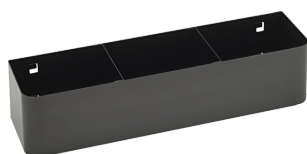

Onderdelen/reserveonderdelen voor.

90432719
Spuitbus houder