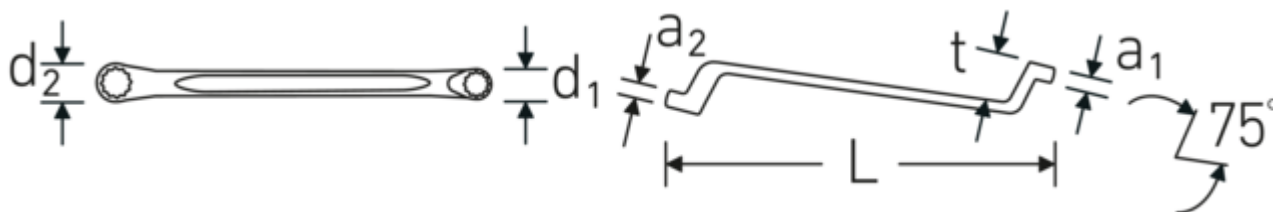

Chiavi poligonali doppie

StahlwilleSTABIL® 20a

Nr. art **41443842**
GTIN **4018754022502**
Modello **20a 11/16 x 13/16**

Designazione.

Chiave poligonale doppia Mis. 11/16 x 13/16 " L.300mm

Descrizione.

StahlwilleSTABIL®

- curvatura profonda
- Chrome-Alloy-Steel, cromate

Vantaggi.

a gomito profondo

Disegno tecnico.

Attributi tecnici.

a1	12 mm
a2	13 mm
Profilo di uscita	Doppio esagonale AS-drive
d1	25,3 mm

Dati logistici.

Profondità mm (IFS)	312
Larghezza mm (IFS)	31
Altezza mm (IFS)	31
Lunghezza (imballata, mm)	325
Larghezza (imballata, mm)	93

d2	30,7 mm	Altezza (imballata, mm)	36
Lunghezza mm (L)	300 mm	Volume (imballato, dm3)	1.0881 dm3
Posizione dell'anello	75 °	N° Art.	41443842
Larghezza tra i piatti 1 [pollice]	11/16 "	Peso (lordo, kg)	1,475
Larghezza tra i piatti 2 [pollici]	13/16 "	Peso PAP (kg)	0,000
t	31 mm	Peso PVC (kg)	0,014
		GTIN	4018754022502
		Paese di origine	GERMANY
		Regione di origine	Nordrhein-Westfalen
		RAEE/Legge sull'elettricità	nicht ear-pflichtig
		N. tariffa doganale	82041100
		Standard di imballaggio	5
		Peso [mm]	280 g