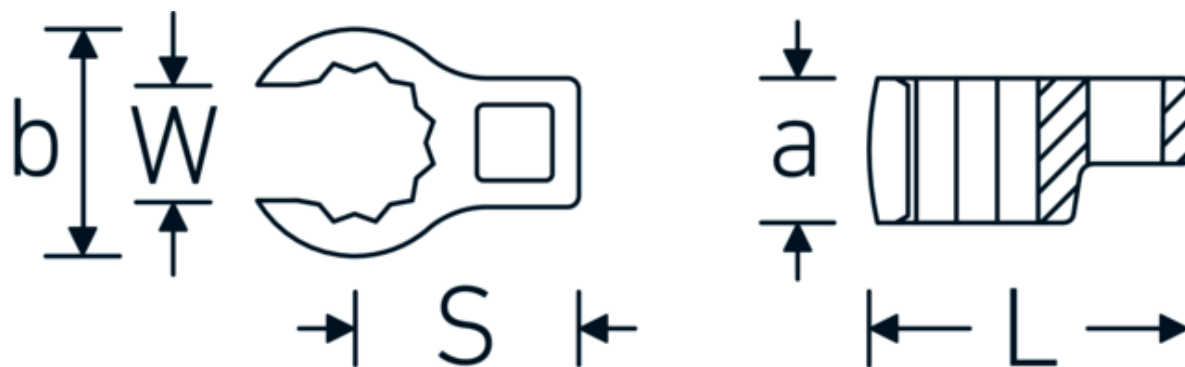

Chiavi CROW-RING

440

Nr. art 02190026
GTIN 4018754003457
Modello 440 26

Designazione.

3/8 " Chiave CROW-FOOT Mis. 26mm Lar.49,3mm

Descrizione.

- Chrome-Alloy-Steel, cromate
- Attenzione! Modifica il valore impostato sulla chiave dinamometrica <!-- (vedi indicazioni pag. [170524]) -->

Disegno tecnico.

Attributi tecnici.

a	20 mm
Azionamento quadrato interno (pollici)	3/8 "
Larghezza mm (b)	37,7 mm
Lunghezza mm (L)	49,3 mm
S	25,7 mm

Dati logistici.

Profondità mm (IFS)	49
Larghezza mm (IFS)	38
Altezza mm (IFS)	20
Lunghezza (imballata, mm)	50
Larghezza (imballata, mm)	39
Altezza (imballata, mm)	21

Larghezza tra i piatti [mm]	26 mm	Volume (imballato, dm3)	0.04095 dm3
W	19 mm	N° Art.	02190026
		Peso (lordo, kg)	0,066
		Peso PAP (kg)	0,000
		Peso PVC (kg)	0,002
		GTIN	4018754003457
		Paese di origine	GERMANY
		Regione di origine	Nordrhein-Westfalen
		RAEE/Legge sull'elettricità	nicht ear-pflichtig
		N. tariffa doganale	82042000
		Standard di imballaggio	1
		Peso [mm]	63 g