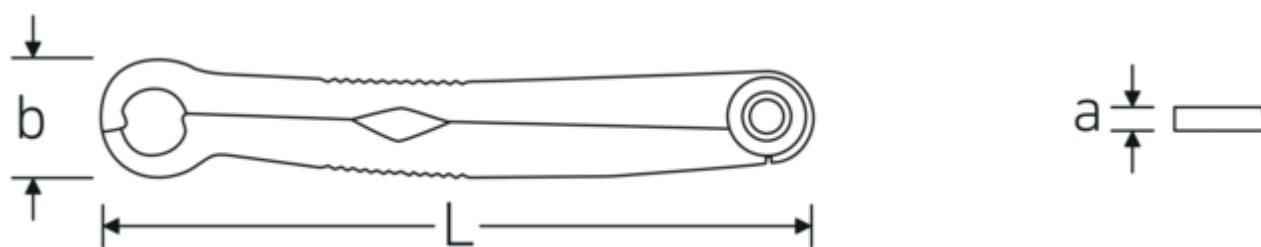

## Ventajas.

Made in Germany: juego de llaves de carraca STAHlwILLE en bolsa enrollable resistente, 5 pzs. piezas, 10-19 mm, de acero inoxidable templado, 96411005

Usos universales para conexiones roscadas, escala métrica y en pulgadas: {699}

Gracias a la tecnología patentada del «anillo que se abre», actúa sin problemas incluso en lugares de montaje de difícil acceso, como las uniones roscadas de tubos

Gracias al resorte de cierre integrado, puede agarrar de forma fiable los tornillos y tuercas redondeados en todo momento, incluso si están desgastados

## Dibujo técnico.