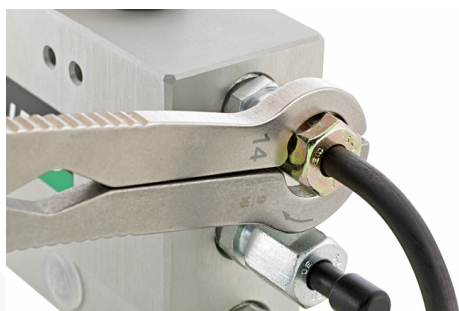

### FastRatch 240

Núm. art. 96411005  
GTIN 4018754289189  
Modelo FastRatch 240/5

**Designación.** Juego de llaves de carraca FastRatch FastRatch 240/5 10-19 5 pzs.

**Descripción.**

- bolsa enrollable con cierre de velcro de tejido extremadamente resistente

## Ventajas.

Made in Germany: juego de llaves de carraca STAHlwILLE en bolsa enrollable resistente, 5 pzs. piezas, 10-19 mm, de acero inoxidable templado, 96411005

Usos universales para conexiones roscadas, escala métrica y en pulgadas: {699}

Gracias a la tecnología patentada del «anillo que se abre», actúa sin problemas incluso en lugares de montaje de difícil acceso, como las uniones roscadas de tubos

Gracias al resorte de cierre integrado, puede agarrar de forma fiable los tornillos y tuercas redondeados en todo momento, incluso si están desgastados