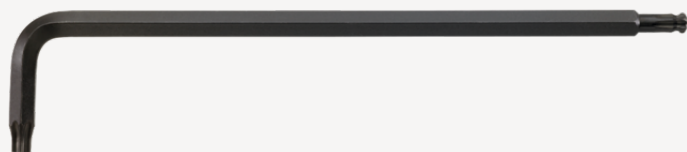

## Vinkelstiftnøgle

10771

Art. nr. 43270030  
GTIN 4018754110025  
Model 10771 T 30 KUGELKOPF-  
WINKELSCHRAUBENDREHER  
TORX

### Betegnelse.

Vinkelskruetrækker L.38mm x 191mm

### Egenskaber.

- til skruer med indv. TORX®
- lang udførelse
- kuglehoved i den lange ende af klingens
- svingvinkel indtil 25° til hver side
- Chrom-Vanadium, bruneret