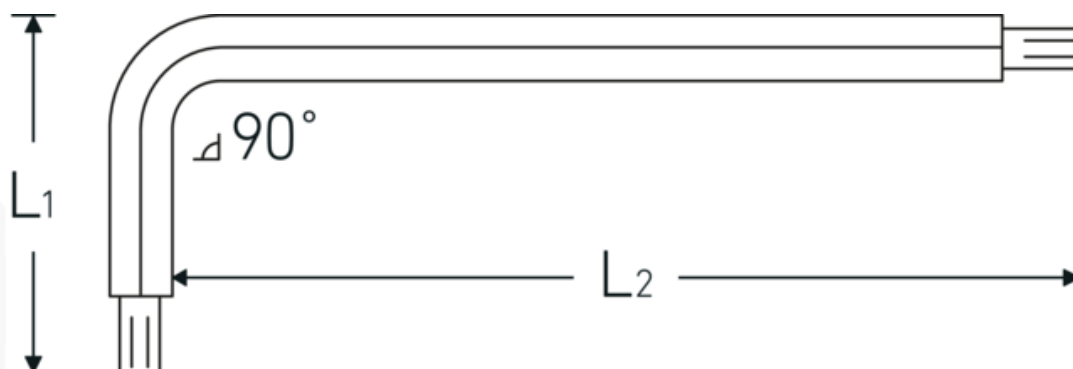

## Vinkelstiftnøgle

10771

Art. nr. 43270030  
GTIN 4018754110025  
Model 10771 T 30 KUGELKOPF-  
WINKELSCHRAUBENDREHER  
TORX

### Betegnelse.

Vinkelskruetrækker L.38mm x 191mm

### Egenskaber.

- til skruer med indv. TORX®
- lang udførelse
- kuglehoved i den lange ende af klingens
- svingvinkel indtil 25° til hver side
- Chrom-Vanadium, bruneret

## Tekniske egenskaber.

Udgangsprofil	TORX®
Størrelse udgangsprofil	T30
L1	38 mm
L2	191 mm