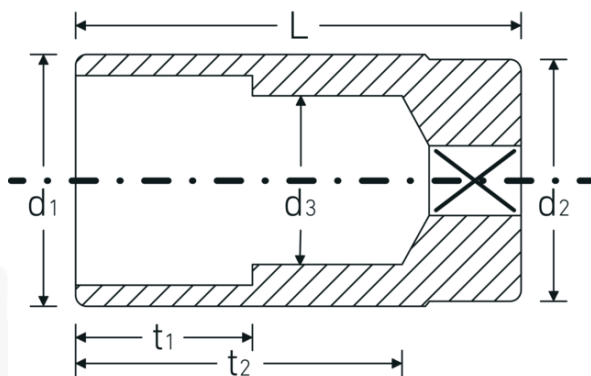

## Topnøgleindsatser 3/8", metriske, lange

46

Art. nr. 02020021  
GTIN 4018754002276  
Model 46 21

**Betegnelse.** 3/8 " Topnøgleindsats St. 21mm L.65mm

**Egenskaber.**

- lang
- DIN 3124/ISO 2725-1, DIN EN 3710, DIN EN 3709, ASME B 107.5M
- HPQ®-stål, forkromet

## Tekniske egenskaber.

Udgangsprofil	Dobbeltsekskant AS-drive
Firkantet drev indvendigt (tommer)	3/8 "
d1	27,7 mm
d2	25,5 mm
d3	20 mm
DIN	DIN 3124 / ISO 2725-1, DIN EN 3710, DIN EN 3709, ASME B 107.5M
Længde mm (L)	65 mm
Bredde på tværs af flader [mm]	21 mm
t1	30 mm
t2	51,5 mm

## Logistiske data.

Dybde mm (IFS)	65
Bredde mm (IFS)	28
Højde mm (IFS)	28
Længde (pakket, mm)	95
Bredde (pakket, mm)	80
Højde (pakket, mm)	60
Volumen (pakket, dm <sup>3</sup> )	0.456 dm <sup>3</sup>
Art. nr.	02020021
Vægt (brutto, kg)	0,670
Vægt PAP (kg)	0,000
Vægt PVC (kg)	0,006
GTIN	4018754002276
Oprindelsesland	GERMANY
Oprindelsesregion	Nordrhein-Westfalen
WEEE/ElektroG	nicht ear-pflichtig
Toldtarif nr.	82042000
Standard for pakning	5
Vægt (g)	137 g