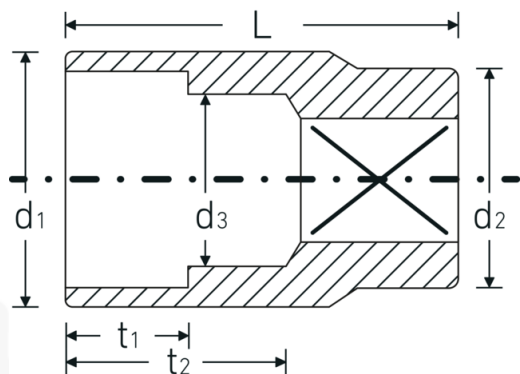

Bocas de llave de vaso

50a

Núm. art. **03410044**
GTIN **4018754007950**
Modelo **50 A 7/8**

Designación. 1/2 " Juego de bocas de llaves de vaso SW 7/8" Long.42mm

Descripción.

- ASME B 107.1, Fed. Spec. GGG-W-641, SAE AS 954-E (cifras de ensayos)
- HPQ®-Acero de alta características, cromadas

Ventajas.

ASME B 107.1, Fed. Spec. GGG-W-641, SAE AS 954-E (cifras de ensayos)

Dibujo técnico.

Atributos técnicos.

Perfil de salida Hexágono doble AS-drive

Datos logísticos.

Profundidad mm (IFS) 42
Anchura mm (IFS) 30

Accionamiento cuadrado interior (pulgadas)	1/2 "	Altura mm (IFS)	30
d1	29,7 mm	Longitud (empaquetada, mm)	95
d2	26 mm	Anchura (empaquetada, mm)	45
d3	21 mm	Altura en pulgadas	60
Longitud mm (L)	42 mm	Volumen (envasado, dm3)	0.2565 dm3
Anchura de los planos [pulgadas]	7/8 "	Núm. art.	03410044
t1	18 mm	Peso (bruto, kg)	0,508
t2	24,9 mm	Peso PAP (kg)	0,000
		Peso PVC (kg)	0,006
		GTIN	4018754007950
		País de origen	GERMANY
		Región de origen	Nordrhein-Westfalen
		RAEE/Ley eléctrica	nicht ear-pflichtig
		Arancel de aduanas núm.	82042000
		Norma de embalaje	5
		Peso	111 g