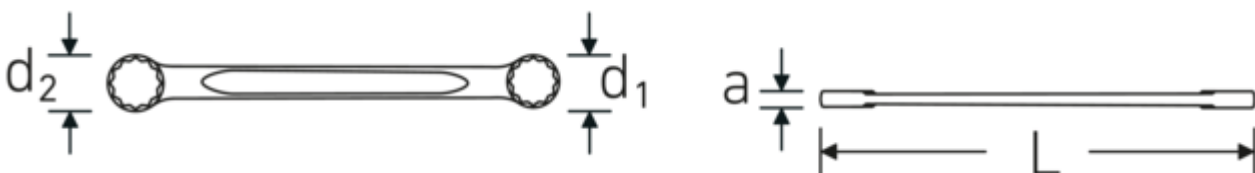

Doppelringschlüssel, metrisch

StahlwilleSTABIL®21

Art.-Nr. 41051922
GTIN 4018754021369
Modell 21 19 x 22

Bezeichnung. Doppelringschlüssel SW 19 x 22 mm L.210mm

Eigenschaften.

- **metrische, ungleiche** Schlüsselweiten
- gerade Ausführung
- Doppelsechskant mit AS-Drive® Profil
- stabile, schlanke und leichte Konstruktion
- enorm belastbar und langlebig
- hohe Biegefestigkeit durch das Doppel-T-Profil
- griffige, angenehme Haptik durch das STAHLWILLE Rundfinish
- im Gesenk geschmiedet, gehärtet und im Ölbad abgekühlt
- Chrome Alloy Steel, verchromt
- DIN 837 / ISO 10103

Vorteile.

Hochwertiger Doppelringschlüssel in gerader Ausführung mit metrischen Schlüsselweiten.

Technische Zeichnung.

Technische Attribute.

a	9 mm
Abtriebsprofil	Doppelsechskant AS-Drive®
d1	27,6 mm
d2	32,4 mm
DIN	DIN 837 / ISO 10103
Länge mm (L)	210 mm
Legierung	Chrome Alloy Steel
Oberfläche	verchromt
Schlüsselweite 1 [mm]	19 mm
Schlüsselweite 2 [mm]	22 mm

Logistikdaten.

Tiefe mm (IFS)	209
Breite mm (IFS)	31
Höhe mm (IFS)	9
Länge (verpackt, mm)	220
Breite (verpackt, mm)	60
Höhe (verpackt, mm)	30
Volumen (verpackt, dm3)	0.396 dm3
Art.-Nr.	41051922
Gewicht (brutto, kg)	0,575
Gewicht PAP (kg)	0,000
Gewicht PVC (kg)	0,006
GTIN	4018754021369
Ursprungsland	GERMANY
Ursprungsregion	Nordrhein-Westfalen
WEEE/ElektroG	nicht ear-pflichtig
Zolltarifnr.	82041100
Packnorm	5
Gewicht (g)	109 g