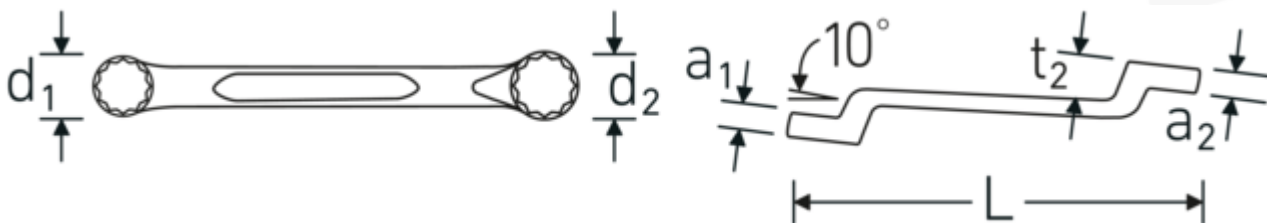

Dubbele ringsleutel, imperiaal, kort

180a

Artikelnr. **41603436**
GTIN **4018754023042**
Model **180a 9/16 x 5/8**

Aanwijzing.

Dubbele ringsleutel M. 9/16 " L.148mm

Eigenschappen.

- kort
- licht doorgezet
- Fed. Spec. GGG-W-636 E
- S.B.A.C. Techn. Spec. T.S. 48 t/m 1/2"
- HPQ®-high performance staal, verchroomd

Voordelen.

kort

Technische tekening.

Technische kenmerken.

a1 9,5 mm
a2 10,5 mm

Logistieke gegevens.

Diepte mm (IFS) 153
Breedte mm (IFS) 23
Hoogte mm (IFS) 15

Uitvoerprofiel	Dubbel-zeskant AS-drive	Lengte (verpakt, mm)	155
d1	20,7 mm	Breedte (verpakt, mm)	61
d2	22,6 mm	Hoogte (verpakt, mm)	46
Lengte mm (L)	148 mm	Volume (verpakt, dm3)	0.43493 dm3
Ringpositie	10 °	Artikelnr.	41603436
Breedte over vlakken 1 [inch]	9/16 "	Gewicht (bruto, CG)	0,900
Breedte over flats 2 [inch]	5/8 "	Gewicht PAP (CG)	0,000
t1	11,5 mm	Gewicht PVC (CG)	0,003
t2	12,5 mm	GTIN	4018754023042
		Land van oorsprong	GERMANY
		Regio van oorsprong	Nordrhein-Westfalen
		WEEE/ElektroG	nicht ear-pflichtig
		Douanetarief nr.	82041100
		Verpakkingsstandaard	10
		Gewicht (g)	90 g

Varianten.

Artikelnr.	Artikelnr. (ERP)	Beschrijving	GTIN
41601620	180a 1/4 x 5/16	Dubbele ringsleutel M. 1/4 x 5/16 " L.107mm	4018754023011
41602428	180a 3/8 x 7/16	Dubbele ringsleutel M. 3/8 x 7/16 " L.122mm	4018754023028
41603234	180a 1/2 x 9/16	Dubbele ringsleutel M. 1/2 x 9/16 " L.141mm	4018754023035
41603436	180a 9/16 x 5/8	Dubbele ringsleutel M. 9/16 " L.148mm	4018754023042