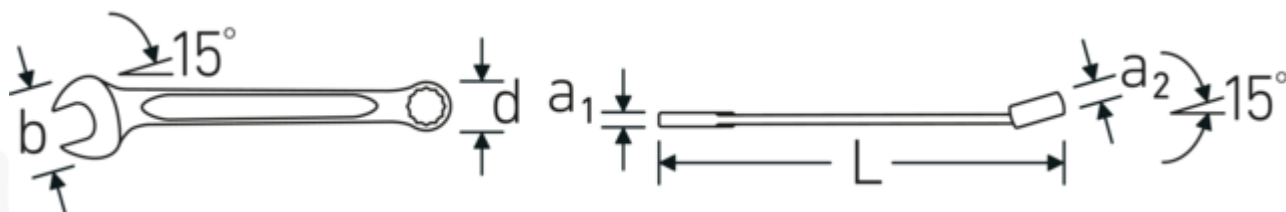

Ring-gaffelnøgle OPEN BOX

OPEN BOX 13a

Art. nr. **40487070**
 GTIN **4018754020355**
 Model **OPEN BOX 13a 1 7/8**

Betegnelse. Ringgaffelnøgle OPEN BOX St. 1 7/8 " L.530mm

Egenskaber. • Chrome-Alloy-Steel, forkromet

Fordele.

Made in Germany - STAHLWILLE Ring-gaffelnøgle OPEN BOX, ringside 15 ° vinklet, længde 530 mm, DIN 3113 Form A / ISO 7738 Form A, , 40487070

Særlig fremstillingsproces giver mulighed for tyndvæggede ringe – perfekt til at skrue på svært tilgængelige steder

Ekstremt stærk og holdbar – stærkere end nogen skrue

Højkvalitets-, gribevenlig overfladestruktur – til sikkert arbejde, selv med olieindsmurte hænder

Teknisk tegning.

Tekniske egenskaber.

a1	14 mm
a2	21 mm

Logistiske data.

Dybde mm (IFS)	529
Bredde mm (IFS)	101

Bredde mm (b)	103 mm	Højde mm (IFS)	38
d	68,4 mm	Længde (pakket, mm)	530
DIN	DIN 3113 Form A / ISO 7738 Form A	Bredde (pakket, mm)	102
Længde mm (L)	530 mm	Højde (pakket, mm)	39
Kæbeposition	15 °	Volumen (pakket, dm3)	2.10834 dm3
Ringens position	15 °	Art. nr.	40487070
Bredde på tværs af flader 1 [tommer]	1 7/8 "	Vægt (g)	1640 g
Bredde på tværs af flader 2 [tommer]	1 7/8 "	Vægt PAP (kg)	0,000
		Vægt PVC (kg)	0,020
		GTIN	4018754020355
		Oprindelsesland	GERMANY
		Oprindelsesregion	Nordrhein-Westfalen
		WEEE/ElektroG	nicht ear-pflichtig
		Toldtarif nr.	82041100
		Standard for pakning	1