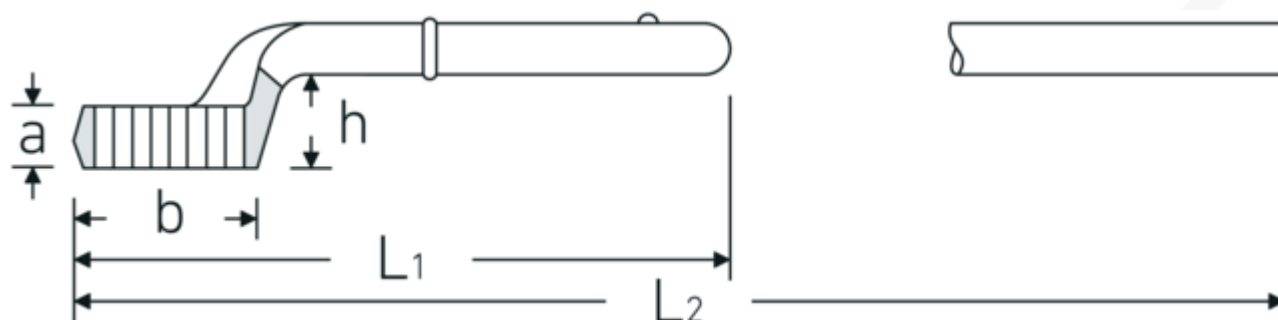

### Bezeichnung.

Zugringschlüssel SW 85mm L.385mm

### Eigenschaften.

- mit Doppelsechskant
- ohne Handgriff
- L<sub>2</sub> = Länge mit Handgriff 5 1/2
- Chrome Alloy Steel, verchromt

### Technische Attribute.

a	40,5 mm
Breite mm (b)	125 mm
für Modell	4
Höhe mm (h)	59 mm
L1	385 mm
L2	1075 mm