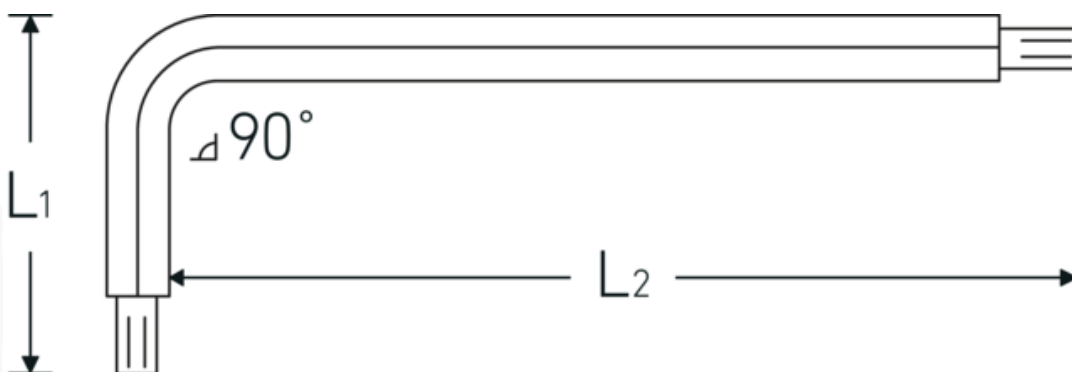

Key wrench

10771

Product no. **43273025**
GTIN **4018754332700**
Model **10771 T25 KUGELKOPF-
WINKELSCHRAUBENDREHER
TORX**

Label. Key wrench L.33mm x 163mm

Features.

- for inside TORX® screws
- extra long
- with ball end on long arm
- swivel angle up to 25° each side
- Chrome Vanadium, gunmetal finish

Advantages.

For recessed TORX® screws

Technical Drawing.

Technical Attributes.

Drive profile	TORX®
Size of output profile	T25
L1	33 mm
L2	163 mm

Logistics data.

Depth mm (IFS)	99
Width mm (IFS)	21
Height mm (IFS)	5
Length (packed, mm)	99
Width (packed, mm)	21
Height (packed, mm)	5
Volume (packed, dm3)	0.010395 dm3
Art. no.	43273025
Weight (gross, kg)	0,014
Weight PAP (kg)	0,000
Weight PVC (kg)	0,000
GTIN	4018754332700
Country of origin	GERMANY
Region of origin	Nordrhein-Westfalen
WEEE/ElektroG	nicht ear-pflichtig
Customs tariff no.	82041100
Packing standard	1
Weight	24 g

Variants.

Art. no.	Art. no. (ERP)	Description	GTIN
43273009	10771 T9 KUGELKOPF-WINKELSCHRAUBENDREHER TORX	Hexagon key wrench L.18mm x 67mm	4018754332663
43273010	10771 T10 KUGELKOPF-WINKELSCHRAUBENDREHER TORX	Key wrench L.23mm x 121mm	4018754332670
43273015	10771 T15 KUGELKOPF-WINKELSCHRAUBENDREHER TORX	Key wrench L.27mm x 136mm	4018754332687
43273020	10771 T20 KUGELKOPF-WINKELSCHRAUBENDREHER TORX	Key wrench L.29mm x 148mm	4018754332694
43273025	10771 T25 KUGELKOPF-WINKELSCHRAUBENDREHER TORX	Key wrench L.33mm x 163mm	4018754332700
43273027	10771 T27 KUGELKOPF-WINKELSCHRAUBENDREHER TORX	Key wrench L.36mm x 176mm	4018754332717

43273030	10771 T30 KUGELKOPF- WINKELSCHRAUBENDREHER TORX	Key wrench L.38mm x 191mm	4018754332724
43273040	10771 T40 KUGELKOPF- WINKELSCHRAUBENDREHER TORX	Key wrench L.43mm x 210mm	4018754332731

GTIN-Code.