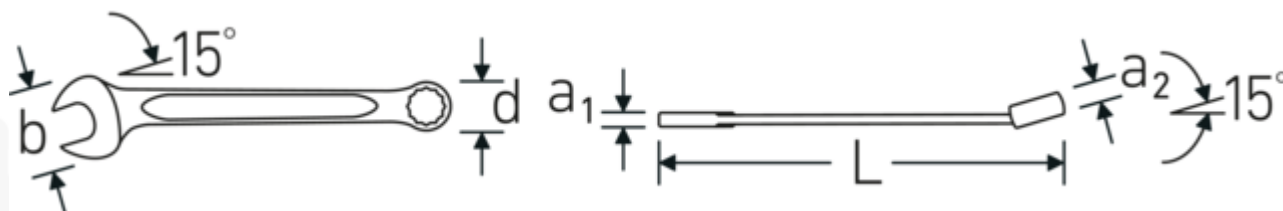

Zalety.

Wyprodukowano w Niemczech – STAHLWILLE Klucze oczkowo-płaskie OPEN BOX , bok oczka 15° zakrzywiony, długość 330 mm, DIN 3113 Form A / ISO 7738 Form A, , 40485252

Niezwykle wytrzymały i trwały – mocniejszy niż jakakolwiek śruba

Rysunek techniczny.

Atrybuty techniczne.

a1	8,9 mm
a2	16 mm

Dane logistyczne.

Głębokość mm (IFS)	333
Szerokość mm (IFS)	64

Szerokość mm (b)	64 mm	Wysokość mm (IFS)	16
d	41,4 mm	Długość (w opakowaniu, mm)	340
DIN	DIN 3113 Form A / ISO 7738 Form A	Szerokość (w opakowaniu, mm)	80
Długość mm (L)	330 mm	Wysokość (w opakowaniu, mm)	30
Pozycja szczęk	15 °	Objętość (w opakowaniu, dm³)	0.816 dm ³
Pozycja pierścienia	15 °	Art. nr	40485252
Szerokość w poprzek mieszkań 1 [cal]	1 1/8 "	Waga (brutto, kg)	1,900
Szerokość w poprzek mieszkań 2 [cal]	1 1/8 "	Waga PAP (kg)	0,000
		Waga PVC (kg)	0,017
		GTIN	4018754020270
		Kraj pochodzenia	GERMANY
		Region pochodzenia	Nordrhein-Westfalen
		WEEE/ElektroG	nicht ear-pflichtig
		Nr taryfy celnej	82041100
		Standard pakowania	5
		Waga (g)	380 g