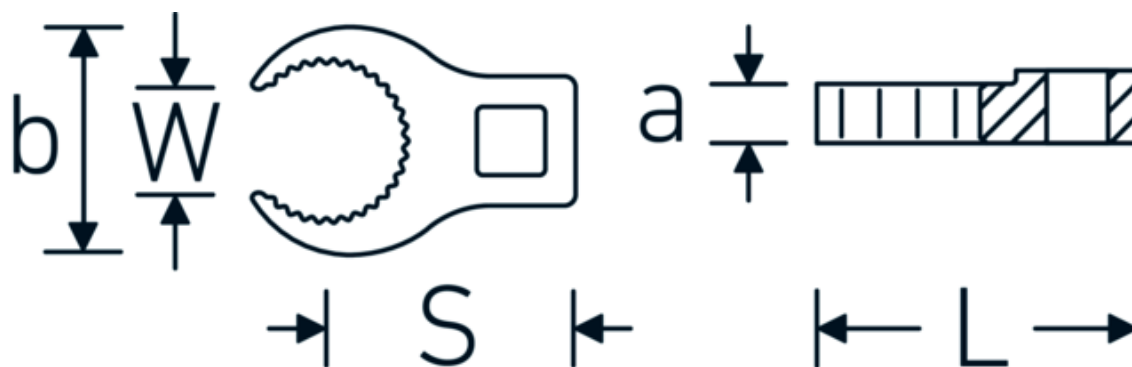

Technische tekening.

Technische kenmerken.

a	9 mm
Aandrijving vierkant binnen (inch)	3/8 "
Breedte mm (b)	39 mm
Lengte mm (L)	49,5 mm
Moer schroefdraad	MJ24
Buisdiameter buiten (mm)	DN16 mm
S	28 mm
W	19,7 mm

Logistieke gegevens.

Diepte mm (IFS)	100
Breedte mm (IFS)	70
Hoogte mm (IFS)	15
Lengte (verpakt, mm)	100
Breedte (verpakt, mm)	70
Hoogte (verpakt, mm)	15
Volume (verpakt, dm³)	0.105 dm³
Artikelnr.	02211024
Gewicht (bruto, KG)	0,056
Gewicht PAP (KG)	0,000
Gewicht PVC (KG)	0,003
GTIN	4018754179756
Land van oorsprong	GERMANY
Regio van oorsprong	Nordrhein-Westfalen
WEEE/ElektroG	nicht ear-pflichtig
Douanetarief nr.	82042000
Verpakkingsstandaard	1
Gewicht (g)	56 g

Varianten.

Artikelnr.	Modelnr. (ERP)	Beschrijving	GTIN
01211010	440S MJ 10	1/4 " Kruissleutel MJ10 Buitenpijp d. DN04mm Aandrijving 1/4 " L.31,9mm	4018754179695
01211014	440S MJ 14	1/4 " Kruissleutel MJ14 Buitenpijp d. DN06mm Aandrijving 1/4 " L.36,5mm	4018754179701