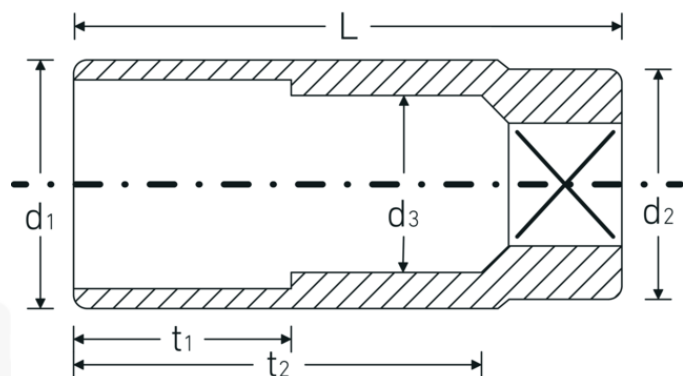

Bocas de llave de vaso

56

Núm. art. **05020036**
GTIN **4018754008988**
Modelo **56 36**

Designación. 3/4 " Juego de bocas de llaves de vaso SW 36mm Long.90mm

Descripción.

- DIN 3124/ISO 2725-1, ASME B 107.5 M, largas
- AS-drive y acero de alto rendimiento HPQ® hasta tamaño máx. 36 mm, cromadas

Ventajas.

DIN 3124/ISO 2725-1, ASME B 107.5 M

Dibujo técnico.

Atributos técnicos.

Perfil de salida AS-drive hexagonal

Datos logísticos.

Profundidad mm (IFS) 90
Anchura mm (IFS) 50

Accionamiento cuadrado interior (pulgadas)	3/4 "	Altura mm (IFS)	50
d1	49,5 mm	Longitud (empaquetada, mm)	95
d2	40 mm	Anchura (empaquetada, mm)	95
d3	33 mm	Altura en pulgadas	51
DIN	DIN 3124 / ISO 2725-1, ASME B 107.5 M	Volumen (envasado, dm3)	0.460275 dm3
Longitud mm (L)	90 mm	Núm. art.	05020036
Anchura de los planos [mm]	36 mm	Peso (bruto, kg)	1,140
t1	40 mm	Peso PAP (kg)	0,000
t2	63,9 mm	Peso PVC (kg)	0,008
		GTIN	4018754008988
		País de origen	GERMANY
		Región de origen	Nordrhein-Westfalen
		RAEE/Ley eléctrica	nicht ear-pflichtig
		Arancel de aduanas núm.	82042000
		Norma de embalaje	2
		Peso	570 g

Variantes.

Núm. art.	Nº de modelo (ERP)	Designación	GTIN
05020022	56 22	3/4 " Juego de bocas de llaves de vaso SW 22mm Long.90mm	4018754008926
05020024	56 24	3/4 " Juego de bocas de llaves de vaso SW 24mm Long.90mm	4018754008933
05020027	56 27	3/4 " Juego de bocas de llaves de vaso SW 27mm Long.90mm	4018754008940
05020030	56 30	3/4 " Juego de bocas de llaves de vaso SW 30mm Long.90mm	4018754008957
05020032	56 32	3/4 " Juego de bocas de llaves de vaso SW 32mm Long.90mm	4018754008964
05020034	56 34	3/4 " Juego de bocas de llaves de vaso SW 34mm Long.90mm	4018754008971
05020036	56 36	3/4 " Juego de bocas de llaves de vaso SW 36mm Long.90mm	4018754008988
05020041	56 41	3/4 " Juego de bocas de llaves de vaso SW 41mm Long.90mm	4018754008995