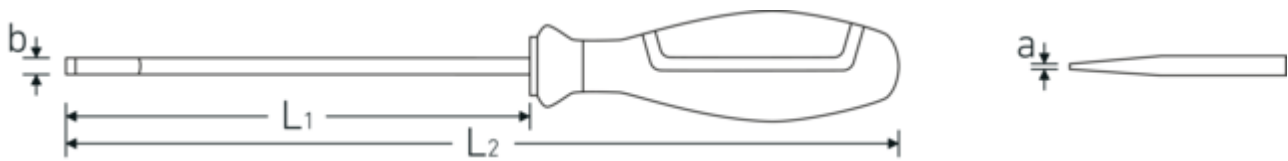

Technische tekening.

Technische kenmerken.

a	0,6 mm
Uitvoerprofiel	Sleuf
Breedte mm (b)	3,5 mm
DIN	DIN ISO 2380-1, -2, DIN 5264, ISO 2380-1, -2
M.	2
L1	75 mm
L2	160 mm

Logistieke gegevens.

Diepte mm (IFS)	160
Breedte mm (IFS)	25
Hoogte mm (IFS)	25
Lengte (verpakt, mm)	180
Breedte (verpakt, mm)	80
Hoogte (verpakt, mm)	42
Volume (verpakt, dm3)	0.6048 dm3
Artikelnr.	46283035
Gewicht (bruto, CG)	0,400
Gewicht PAP (CG)	0,050
Gewicht PVC (CG)	0,000
GTIN	4018754277698
Land van oorsprong	GERMANY
Regio van oorsprong	Nordrhein-Westfalen
WEEE/ElektroG	nicht ear-pflichtig
Douanetarief nr.	82054000
Verpakkingsstandaard	10
Gewicht (g)	40 g

Varianten.

Artikelnr.	Artikelnr. (ERP)	Beschrijving	GTIN
46283025	4628 1 0,4X 2,5X 60 ELEKTRIKERSCHRAUBENDREHER MIT DRALL GRIFF	Sleufschroevendraaier voor elektriciens DRALL+ 0,4mm x 2,5mm L.60mm	4018754277681
46283035	4628 2 0,6X 3,5X 75 ELEKTRIKERSCHRAUBENDREHER MIT DRALL GRIFF	Sleufschroevendraaier voor elektriciens DRALL+ 0,6mm x 3,5mm L.75mm	4018754277698
46283040	4628 4 0,8X 4,0X125 ELEKTRIKERSCHRAUBENDREHER MIT DRALL GRIFF	Sleufschroevendraaier voor elektriciens DRALL+ 0,8mm x 4,0mm L.125mm	4018754277704