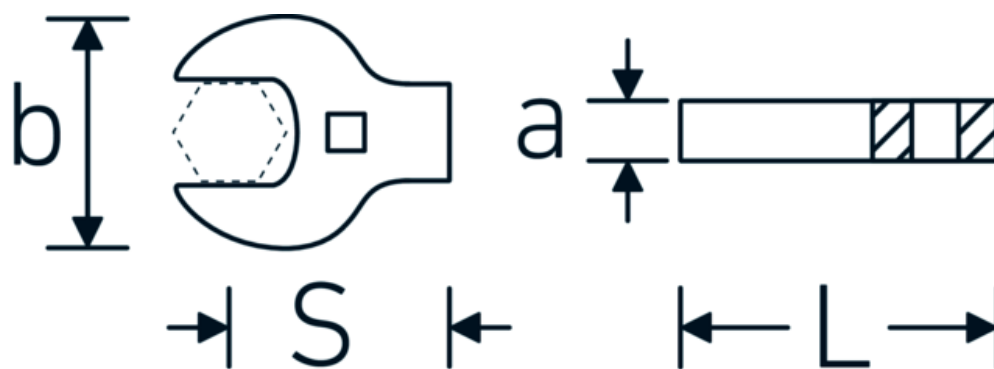

Rysunek techniczny.

Atrybuty techniczne.

a	11 mm
Kwadratowy napęd wewnętrzny (cal)	3/8 "
Szerokość mm (b)	32 mm
Długość mm (L)	43,4 mm
S	26,8 mm
Szerokość w poprzek płaskowników [cal]	9/16 "

Dane logistyczne.

Głębokość mm (IFS)	35
Szerokość mm (IFS)	31
Wysokość mm (IFS)	11
Długość (w opakowaniu, mm)	60
Szerokość (w opakowaniu, mm)	50
Wysokość (w opakowaniu, mm)	30
Objętość (w opakowaniu, dm³)	0.09 dm³
Art. nr	02501034
Waga (brutto, kg)	0,070
Waga PAP (kg)	0,000
Waga PVC (kg)	0,004
GTIN	4018754198078
Kraj pochodzenia	GERMANY
Region pochodzenia	Nordrhein-Westfalen
WEEE/ElektroG	nicht ear-pflichtig
Nr taryfy celnej	82042000
Standard pakowania	1
Waga (g)	52 g