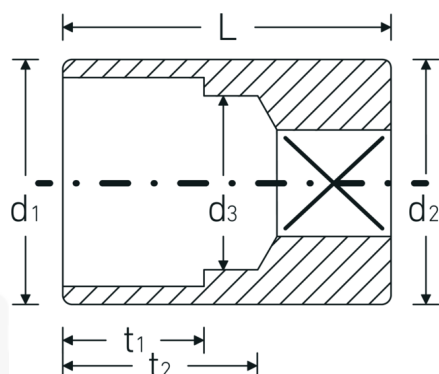

### Designación.

1/4 " Juego de bocas de llaves de vaso SW 3/16" Long.23mm

## Atributos técnicos.

Perfil de salida Hexágono doble AS-drive

## Datos logísticos.

Profundidad mm (IFS) 23  
Anchura mm (IFS) 11

<b>Accionamiento cuadrado interior (pulgadas)</b>	1/4 "	<b>Altura mm (IFS)</b>	11
<b>d1</b>	7,6 mm	<b>Longitud (empaquetada, mm)</b>	90
<b>d2</b>	10,7 mm	<b>Anchura (empaquetada, mm)</b>	40
<b>d3</b>	4 mm	<b>Altura en pulgadas</b>	12
<b>Longitud mm (L)</b>	23 mm	<b>Volumen (envasado, dm3)</b>	0.0432 dm3
<b>Anchura de los planos [pulgadas]</b>	3/16 "	<b>Núm. art.</b>	01530012
<b>t1</b>	4,5 mm	<b>Peso (bruto, kg)</b>	0,075
<b>t2</b>	15 mm	<b>Peso PAP (kg)</b>	0,000
		<b>Peso PVC (kg)</b>	0,002
		<b>GTIN</b>	4018754001491
		<b>País de origen</b>	GERMANY
		<b>Región de origen</b>	Nordrhein-Westfalen
		<b>RAEE/Ley eléctrica</b>	nicht ear-pflichtig
		<b>Arancel de aduanas núm.</b>	82042000
		<b>Norma de embalaje</b>	10
		<b>Peso</b>	7 g