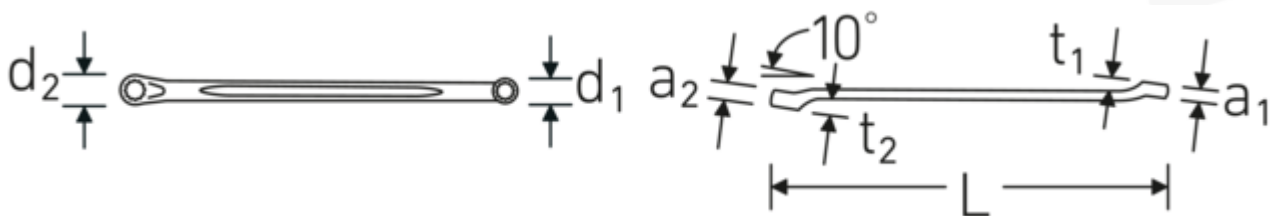

Disegno tecnico.

Attributi tecnici.

a1 14,5 mm
a2 15 mm

Dati logistici.

Profondità mm (IFS) 350
Larghezza mm (IFS) 35
Altezza mm (IFS) 23