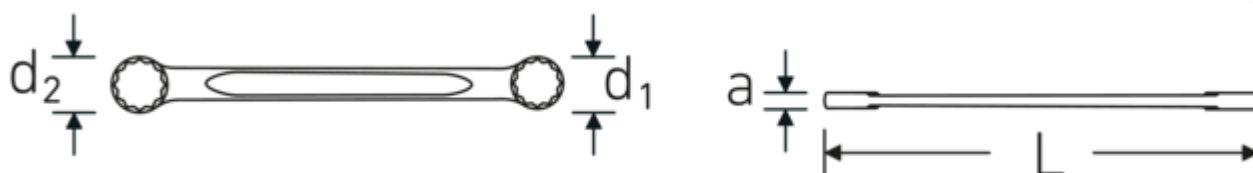

Dwustronne klucze oczkowe

StahlwilleSTABIL®21

Art. nr 41051922
GTIN 4018754021369
Modelka 21 19 x 22

Oznaczenie.

Dwustronny klucz oczkowy Wi. 19 x 22 mm Dł.210mm

Właściwości.

StahlwilleSTABIL®

- proste
- DIN 837/ISO 10103
- stal stopowa chromowa, chromowane

Zalety.

prosty

Rysunek techniczny.

Atrybuty techniczne.

a	9 mm
Profil wyjściowy	Nasadka podwójna sześciokątna AS-drive
d1	27,6 mm
d2	32,4 mm

Dane logistyczne.

Głębokość mm (IFS)	209
Szerokość mm (IFS)	31
Wysokość mm (IFS)	9
Długość (w opakowaniu, mm)	220

DIN	DIN 837 / ISO 10103	Szerokość (w opakowaniu, mm)	60
Długość mm (L)	210 mm	Wysokość (w opakowaniu, mm)	30
Szerokość w poprzek mieszkań 1 [mm]	19 mm	Objętość (w opakowaniu, dm³)	0.396 dm ³
Szerokość w poprzek mieszkań 2 [mm]	22 mm	Art. nr	41051922
		Waga (brutto, kg)	0,575
		Waga PAP (kg)	0,000
		Waga PVC (kg)	0,006
		GTIN	4018754021369
		Kraj pochodzenia	GERMANY
		Region pochodzenia	Nordrhein-Westfalen
		WEEE/ElektroG	nicht ear-pflichtig
		Nr taryfy celnej	82041100
		Standard pakowania	5
		Waga (g)	109 g

Variants.

Art. nr	Nr artykułu (ERP)	Oznaczenie	GTIN
41050607	21 6 x 7	Dwustronny klucz oczkowy Wi. 6 x 7 mm Dł.100mm	4018754021222
41050809	21 8 x 9	Dwustronny klucz oczkowy Wi. 8 x 9 mm Dł.115mm	4018754021239
41050810	21 8 x 10	Dwustronny klucz oczkowy Wi. 8 mm Dł.115mm	4018754021246
41051011	21 10 x 11	Dwustronny klucz oczkowy Wi. 10 x 11 mm Dł.130mm	4018754021253
41051213	21 12 x 13	Dwustronny klucz oczkowy Wi. 12 x 13 mm Dł.150mm	4018754021260
41051317	21 13 x 17	Dwustronny klucz oczkowy Wi. 13 x 17 mm Dł.165mm	4018754021291
41051415	21 14 x 15	Dwustronny klucz oczkowy Wi. 14 x 15 mm Dł.165mm	4018754021307
41051617	21 16 x 17	Dwustronny klucz oczkowy Wi. 16 x 17 mm Dł.170mm	4018754021314
41051719	21 17 x 19	Dwustronny klucz oczkowy Wi. 17 x 19 mm Dł.185mm	4018754021338
41051819	21 18 x 19	Dwustronny klucz oczkowy Wi. 18 x 19 mm Dł.185mm	4018754021345
41051821	21 18 x 21	Dwustronny klucz oczkowy Wi. 18 x 21 mm Dł.210mm	4018754021352