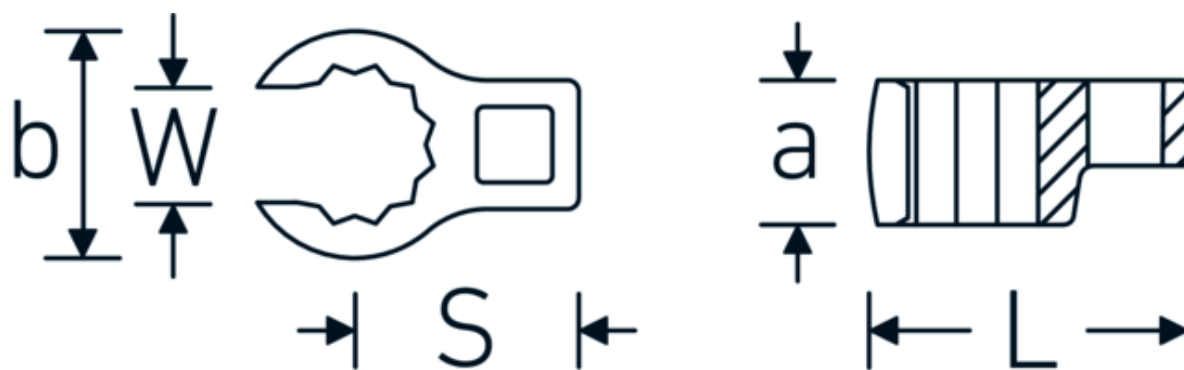

Klucz pazurowy oczkowy otwarty CROW-RING

440

Art. nr 02190017
GTIN 4018754003396
Modelka 440 17

Oznaczenie. 3/8 " Klucz CROW-FOOT Wi. 17mm Dł.39,2mm

Właściwości.

- stal stopowa chromowa, chromowane
- Uwaga! Zmienione wartości nastawcze w kluczu dynamometrycznego

Rysunek techniczny.

Atrybuty techniczne.

a	17,5 mm
Kwadratowy napęd wewnętrzny (cal)	3/8 "
Szerokość mm (b)	27,3 mm
Długość mm (L)	39,2 mm
S	20,5 mm

Dane logistyczne.

Głębokość mm (IFS)	40
Szerokość mm (IFS)	27
Wysokość mm (IFS)	18
Długość (w opakowaniu, mm)	41
Szerokość (w opakowaniu, mm)	28