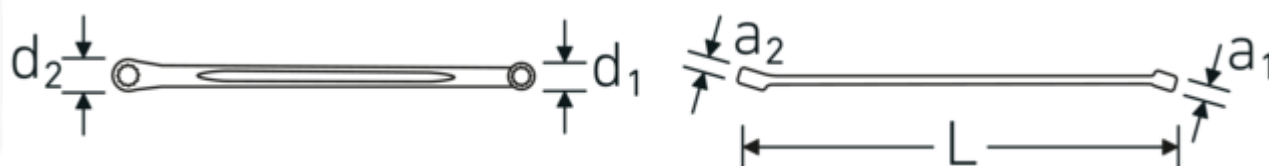

Rysunek techniczny.