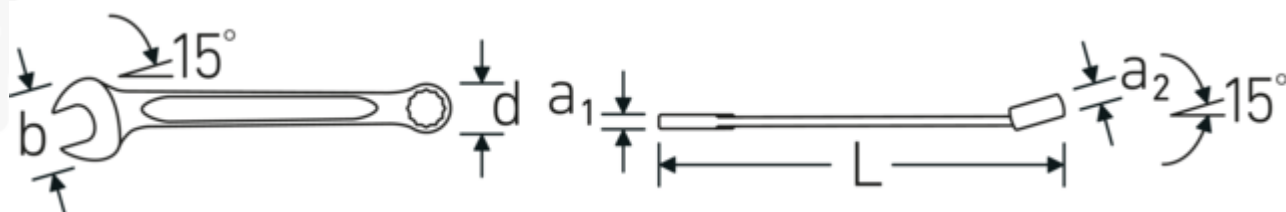

## Ventajas.

Made in Germany: STAHLWILLE Llaves combinadas OPEN-BOX , lado de la boca en estrella acodado 15 °, longitud 105 mm, DIN 3113 Form A / ISO 7738 Form A, , 40481616

El proceso de fabricación especial permite anillos en estrella con paredes finas, perfectos para atornillar en lugares de difícil acceso

## Dibujo técnico.

## Atributos técnicos.

a1	3,6 mm
a2	6 mm
Anchura mm (b)	15,5 mm
d	10,2 mm
DIN	DIN 3113 Form A / ISO 7738 Form A
Longitud mm (L)	105 mm
Posición de la boca	15 °
Posición del anillo	15 °
Anchura de los planos 1 [pulgada]	1/4 "
Anchura de los planos 2 [pulgadas]	1/4 "