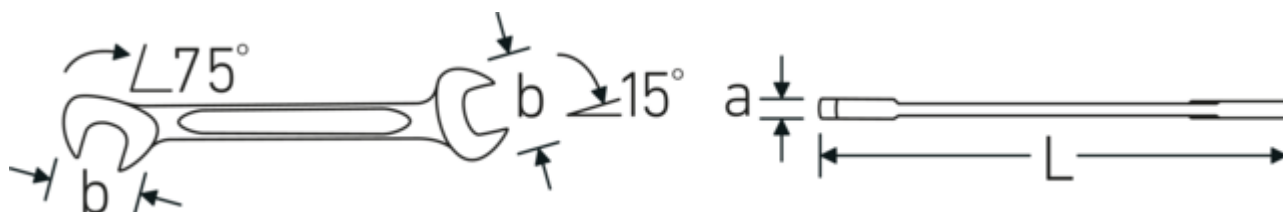

### ELECTRIC 12a

Art. nr. **40461010**  
GTIN **4018754019922**  
Model **ELECTRIC 12a 5/32**

**Betegnelse.** Dobbeltgaffelnøgle lille ELECTRIC St. 5/32 " L.70mm

**Egenskaber.** • Chrome-Alloy-Steel, forkromet

## Teknisk tegning.

## Tekniske egenskaber.

a	2 mm
Bredde mm (b)	10,5 mm
Længde mm (L)	70 mm
Kæbeposition	15/75 °
Bredde på tværs af flader 1 [tommer]	5/32 "
Bredde på tværs af flader 2 [tommer]	5/32 "