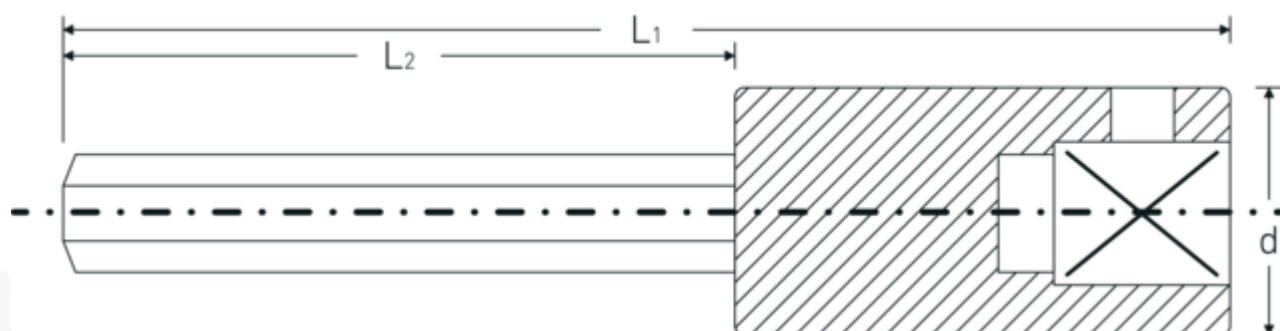

Nasadki INHEX, długie

44a

Art. nr **01450012**
 GTIN **4018754126934**
 Modelka **44 A 3/16**

Oznaczenie. Nasadka wkrętakowa INHEX 1/4 " 3/16 Dt.55mm

Właściwości.

- do śrub z gniazdem sześciokątnym
- DIN 7422
- stal stopowa chromowa, chromowane

Zalety.

do śrub z łbem walcowym o gnieździe sześciokątnym

Rysunek techniczny.

Atrybuty techniczne.

Sześciokąt wyjścia na zewnątrz 3/16
(cal)

Dane logistyczne.

Głębokość mm (IFS) 55
 Szerokość mm (IFS) 11

Kwadratowy napęd wewnętrzny (cal)	1/4 "	Wysokość mm (IFS)	11
d	10,7 mm	Długość (w opakowaniu, mm)	100
DIN	DIN 7422	Szerokość (w opakowaniu, mm)	60
L1	55 mm	Wysokość (w opakowaniu, mm)	11
L2	30 mm	Objętość (w opakowaniu, dm³)	0.066 dm ³
		Art. nr	01450012
		Waga (brutto, kg)	0,090
		Waga PAP (kg)	0,000
		Waga PVC (kg)	0,003
		GTIN	4018754126934
		Kraj pochodzenia	GERMANY
		Region pochodzenia	Nordrhein-Westfalen
		WEEE/ElektroG	nicht ear-pflichtig
		Nr taryfy celnej	82042000
		Standard pakowania	5
		Waga (g)	17 g

Variants.

Art. nr	Nr modelu (ERP)	Oznaczenie	GTIN
01450004	44 A 1/16	Nasadka wkrętakowa INHEX 1/4 " 1/16 Dł.55mm	4018754126880
01450005	44 A 5/64	Nasadka wkrętakowa INHEX 1/4 " 5/64 Dł.55mm	4018754126897
01450006	44 A 3/32	Nasadka wkrętakowa INHEX 1/4 " 3/32 Dł.55mm	4018754126903
01450007	44 A 7/64	Nasadka wkrętakowa INHEX 1/4 " 7/64 Dł.55mm	4018754126910
01450008	44 A 1/8	Nasadka wkrętakowa INHEX 1/4 " 1/8 Dł.55mm	4018754001439
01450009	44 A 9/64	Nasadka wkrętakowa INHEX 1/4 " 9/64 Dł.55mm	4018754126927
01450010	44 A 5/32	Nasadka wkrętakowa INHEX 1/4 " 5/32 Dł.55mm	4018754001446
01450012	44 A 3/16	Nasadka wkrętakowa INHEX 1/4 " 3/16 Dł.55mm	4018754126934
01450014	44 A 7/32	Nasadka wkrętakowa INHEX 1/4 " 7/32 Dł.55mm	4018754126941
01450016	44 A 1/4	Nasadka wkrętakowa INHEX 1/4 " 1/4 Dł.55mm	4018754126958