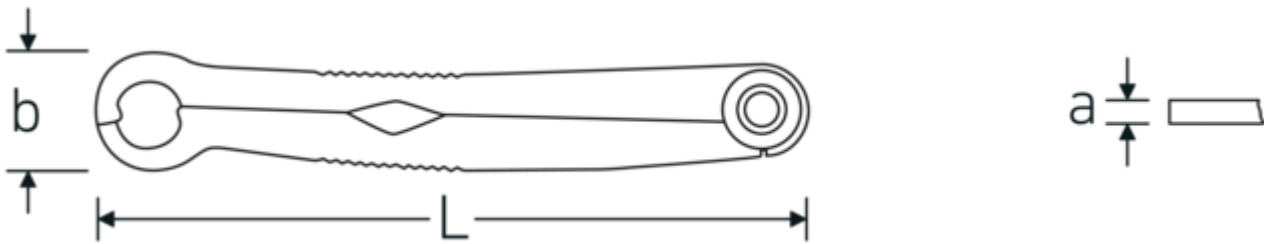

Ratelsleutelset FastRatch

FastRatch TCS 240/6

Artikelnr. **96838774**
GTIN **4018754173891**
Model **FastRatch TCS 240/6**

Aanwijzing.

Ratelsleutelset FastRatch FastRatch TCS 240/6 10-19 6 st.

Eigenschappen.

- 175 x 350 x 35 mm
- 6-delig

Voordelen.

Bij het Tool Control System bevinden de gereedschappen zich in chemicaliën bestendige schuimbehuizingen met zeer nauwkeurige driedimensionale uitsneden

Technologieën en kenmerken.

Technische tekening.

Technische kenmerken.

Aantal gereedschappen	6 st.
Voorraad L.	10-19
Breedte mm (b)	175 mm
Hoogte mm (h)	35 mm
Lengte mm (L)	350 mm
Ladeverdelingen	1/3

Logistieke gegevens.

Diepte mm (IFS)	345
Breedte mm (IFS)	175
Hoogte mm (IFS)	35
Lengte (verpakt, mm)	365
Breedte (verpakt, mm)	185
Hoogte (verpakt, mm)	80
Volume (verpakt, dm ³)	5.402 dm ³
Artikelnr.	96838774
Gewicht (bruto, CG)	1,251
Gewicht PAP (CG)	0,138
Gewicht PVC (CG)	0,000
GTIN	4018754173891
Land van oorsprong	GERMANY
Regio van oorsprong	Nordrhein-Westfalen
WEEE/ElektroG	nicht ear-pflichtig
Douanetarief nr.	82041100
Verpakkingsstandaard	1
Gewicht (g)	1163 g