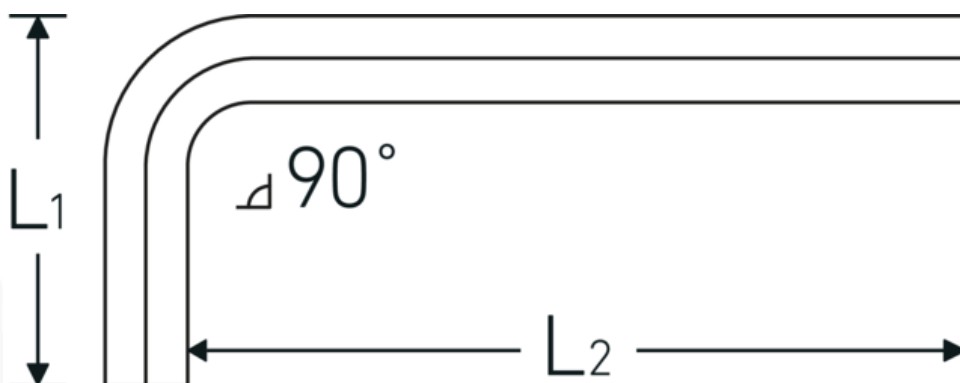

Vinkelstiftnøgle

10760

Art. nr. 43153150
GTIN 4018754332083
Model 10760 1.5
WINKELSCHRAUBENDREHER
SECHSKANT

Betegnelse.

Vinkelskruetrækker Udgang sekskant 1,5mm L.15,5mm x 46,5mm

Egenskaber.

- DIN ISO 2936
- til skruer med indv. sekskant
- Chrom-Vanadium, forniklet (0,7; 0,9; 1,3 mm. bruneret)

Fordele.

DIN ISO 2936

Teknisk tegning.

Tekniske egenskaber.

Udgangsprofil

Sekskant

Logistiske data.

Dybde mm (IFS)

45

Udvendig sekskant (mm)	1,5 mm	Bredde mm (IFS)	14
DIN	DIN ISO 2936	Højde mm (IFS)	2
L1	15,5 mm	Længde (pakket, mm)	175
L2	46,5 mm	Bredde (pakket, mm)	100
		Højde (pakket, mm)	3
		Volumen (pakket, dm3)	0.0525 dm3
		Art. nr.	43153150
		Vægt (g)	1 g
		Vægt PAP (kg)	0,000
		Vægt PVC (kg)	0,004
		GTIN	4018754332083
		Oprindelsesland	GERMANY
		Oprindelsesregion	Nordrhein-Westfalen
		WEEE/ElektroG	nicht ear-pflichtig
		Toldtarif nr.	82054000
		Standard for pakning	10

Varianter.

Art. nr.	Artikel nr. (ERP)	Betegnelse	GTIN
43153090	10760 0.9MM 0.035 ZOLL WINKELSCHRAUBENDREHER SECHSKANT	Vinkelskruetrækker Udgang sekskant 0,9mm L.11mm x 33mm	4018754332069
43153130	10760 1.3MM 0.050 ZOLL WINKELSCHRAUBENDREHER SECHSKANT	Vinkelskruetrækker Udgang sekskant 1,3mm L.13mm x 41mm	4018754332076
43153150	10760 1.5 WINKELSCHRAUBENDREHER SECHSKANT	Vinkelskruetrækker Udgang sekskant 1,5mm L.15,5mm x 46,5mm	4018754332083
43153002	10760 2 WINKELSCHRAUBENDREHER SECHSKANT	Vinkelskruetrækker Udgang sekskant 2mm L.18mm x 52mm	4018754332090
43153250	10760 2.5 WINKELSCHRAUBENDREHER SECHSKANT	Vinkelskruetrækker Udgang sekskant 2,5mm L.20,5mm x 58,5mm	4018754332106
43153003	10760 3 WINKELSCHRAUBENDREHER SECHSKANT	Vinkelskruetrækker Udgang sekskant 3mm L.23mm x 66mm	4018754332113
43153004	10760 4 WINKELSCHRAUBENDREHER SECHSKANT	Vinkelskruetrækker Udgang sekskant 4mm L.29mm x 74mm	4018754332120
43153005	10760 5 WINKELSCHRAUBENDREHER SECHSKANT	Vinkelskruetrækker Udgang sekskant 5mm L.33mm x 85mm	4018754332137