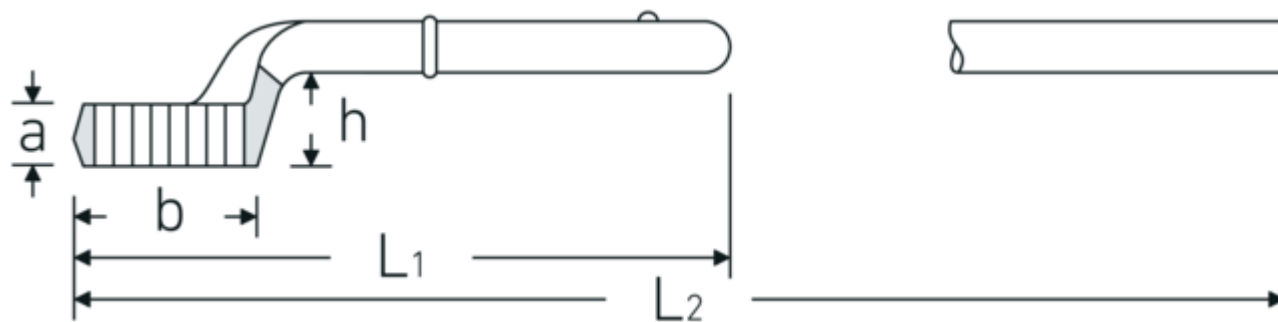

Træk ringnøgle

5

Art. nr. 42020080
GTIN 4018754023608
Model 5 80

Betegnelse. Spænderingsnøgle St. 80mm L.385mm

Egenskaber.

- uden håndtag
- Chrome-Alloy-Steel, forkromet

Teknisk tegning.

Tekniske egenskaber.

a	40,5 mm
Bredde mm (b)	125 mm
til nr.	4
Højde mm (h)	59 mm
L1	385 mm
L2	1075 mm
Bredde på tværs af flader 1 [mm]	80 mm

Logistiske data.

Dybde mm (IFS)	385
Bredde mm (IFS)	125
Højde mm (IFS)	59
Længde (pakket, mm)	395
Bredde (pakket, mm)	128
Højde (pakket, mm)	59
Volumen (pakket, dm ³)	2.98304 dm ³
Art. nr.	42020080