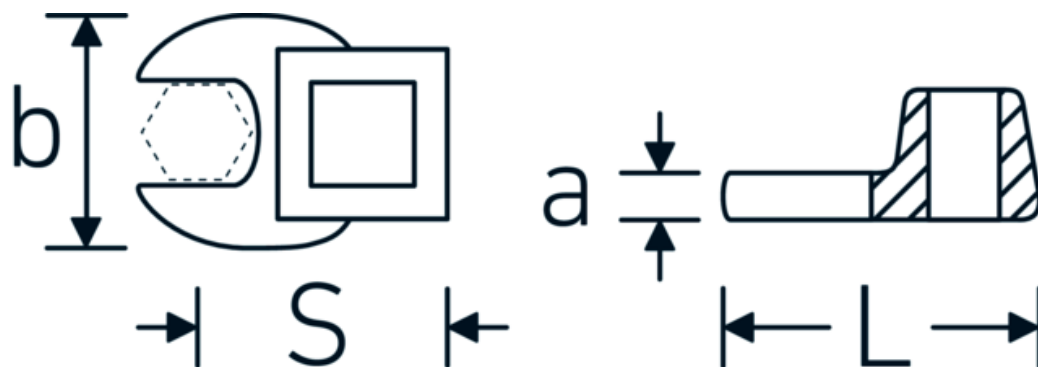

## Chiavi CROW-FOOT

**540**

Nr. art **02200028**  
GTIN **4018754148806**  
Modello **540 28**

**Designazione.** 3/8 " Chiave CROW-FOOT Mis. 28mm Lar.50mm

**Descrizione.**

- Chrome-Alloy-Steel, cromate
- Attenzione! Modifica il valore impostato sulla chiave dinamometrica <!-- (vedi indicazioni pag. [170524]) -->

## Disegno tecnico.

## Attributi tecnici.

a	8 mm
Azionamento quadrato interno (pollici)	3/8 "
Larghezza mm (b)	50 mm
Lunghezza mm (L)	50 mm
S	29,2 mm