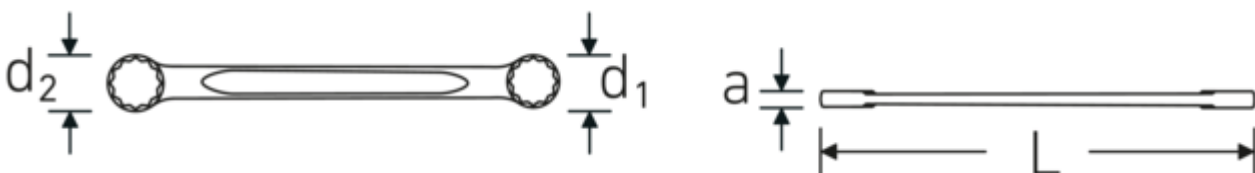

Doppelringschlüssel, metrisch

StahlwilleSTABIL®21

Art.-Nr. 41052022
GTIN 4018754021376
Modell 21 20 x 22

Bezeichnung. Doppelringschlüssel SW 20 x 22 mm L.210mm

- Eigenschaften.**
- **metrische, ungleiche** Schlüsselweiten
 - gerade Ausführung
 - Doppelsechskant mit AS-Drive® Profil
 - stabile, schlanke und leichte Konstruktion
 - enorm belastbar und langlebig
 - hohe Biegefestigkeit durch das Doppel-T-Profil
 - griffige, angenehme Haptik durch das STAHLWILLE Rundfinish
 - im Gesenk geschmiedet, gehärtet und im Ölbad abgekühlt
 - Chrome Alloy Steel, verchromt
 - DIN 837 / ISO 10103

Vorteile.

Hochwertiger Doppelringschlüssel in gerader Ausführung mit metrischen Schlüsselweiten.

Technische Zeichnung.

Technische Attribute.

a	9 mm
Abtriebsprofil	Doppelsechskant AS-Drive®
d1	29 mm
d2	32,4 mm
DIN	DIN 837 / ISO 10103
Länge mm (L)	210 mm
Legierung	Chrome Alloy Steel
Oberfläche	verchromt
Schlüsselweite 1 [mm]	20 mm
Schlüsselweite 2 [mm]	22 mm

Logistikdaten.

Tiefe mm (IFS)	211
Breite mm (IFS)	33
Höhe mm (IFS)	9
Länge (verpackt, mm)	220
Breite (verpackt, mm)	60
Höhe (verpackt, mm)	30
Volumen (verpackt, dm3)	0.396 dm3
Art.-Nr.	41052022
Gewicht (brutto, kg)	0,545
Gewicht PAP (kg)	0,000
Gewicht PVC (kg)	0,010
GTIN	4018754021376
Ursprungsland	GERMANY
Ursprungsregion	Nordrhein-Westfalen
WEEE/ElektroG	nicht ear-pflichtig
Zolltarifnr.	82041100
Packnorm	5
Gewicht (g)	109 g